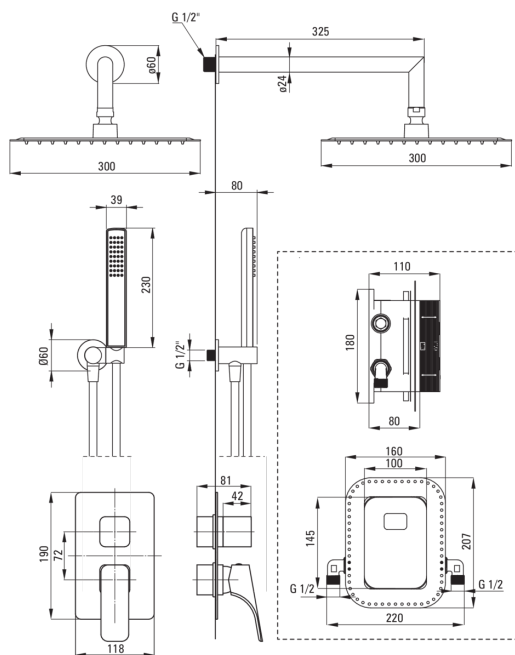

НІАСУНТ

Душова кабіна, з змішуючим ВОХОМ

Код продукту: BXYZNQHM

EAN: 5908212084878

Колір: negro

Гарантія: 7

Змішувач

Тип змішувача	Бокс прихованого монтажу, змішуючий
Спосіб монтажу	прихований

Носики

Вид носика	нерухомий
Діапазон виливу для душу / ванни [мм]	325

Верхній душ

Форма	квадратний
Матеріал	сталь 304
Ширина [мм]	300
Довжина [мм]	300
Товщина	55
Anti calc	Так
Кількість функцій	1
Типи потоку	дощовий
Швидкий час відгуку на ввімкнення і вимкнення води	Так

Лійки

Кількість функцій	1
Anti calc	Так
Типи потоку	дощовий

Шланги

Довжина [мм]	1500
Тип обплетення	не стосується
Матеріал оплёту	PVC
Anti_twist	1

Кутове з'єднання

Оздоблення	него
Тип кронштейна	для шланга з тримачем лійки
Форма	круглий
Матеріал	латунь
Винт кронштейна	Так
Прихований монтаж	Так