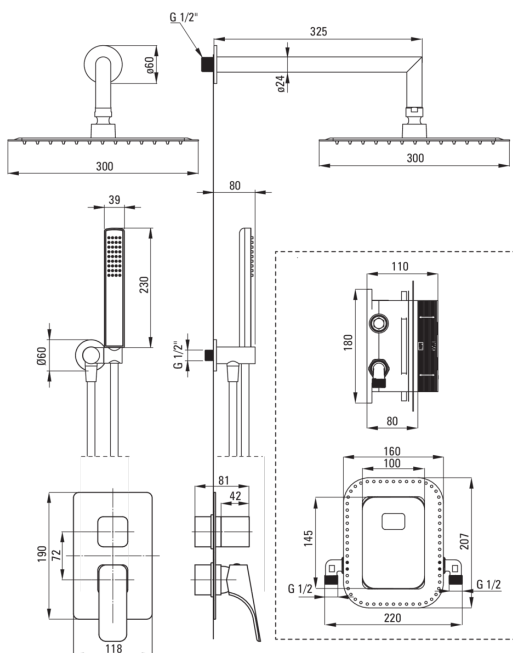

HIACYNT

podometni tuš komplet, z armaturo BOX

 deante

koda izdelka: BXYZNQHM

EAN: 5908212084878

Barva: Nero

Garancija [leta]: 7

Armaturo vključena

Tip armature	podometni BOX, armatura
Metoda montaže	podometen

Izlivi

Tip izliva	fiksno
Dolžina izliva za tuš/kad [mm]	325

Tuš glava

Oblika	kvadrat
Material	jeklo 304
Širina [mm]	300
Dolžina [mm]	300
Debelina	55
Anti-kalcitni sistem	Ja
Število funkcijskih stikal	1
Tip curka	dež
Hiter odzivni čas odpiranja/zapiranja vode	Ja

Tuš ročke

Število funkcijskih stikal	1
Anti-kalcitni sistem	Ja
Tip curka	dež

Cevi

Dolžina [mm]	1500
Tip pletenja	ni relevantno
Material pletenja	PVC
Anti-twist	1

Kotni priključki

Finiš	Nero
Tip priključka	za cev z držalom za tuš ročko
Oblika	okroglo
Material	medenina
Navoj priključka 1/2"	Ja
Podometna montaža	Ja