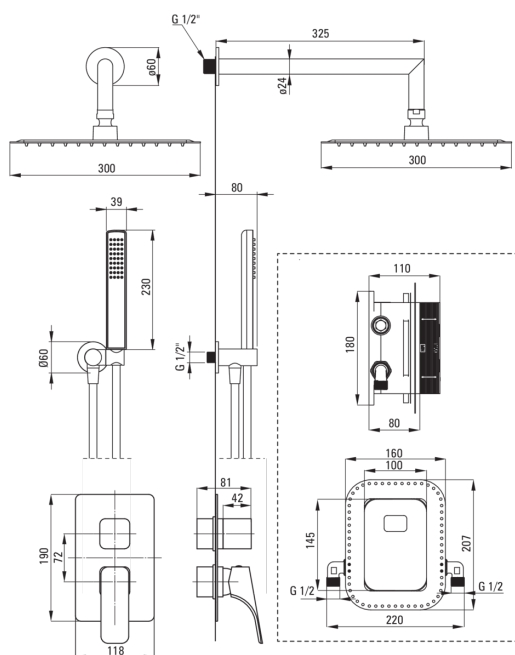

НИАСУНТ

Набор для душа скрытого монтажа, со смешивающим ВОХом

Код товара: BXYZNQHM

EAN: 5908212084878

Цвет: negro

Гарантия [лет]: 7

deante

Смесители

Вид смесителя	Бокс скрытого монтажа, смешивающий
Способ монтажа	скрытого монтажа

Изливы

Вид излива	стандартный
Длина излива для душа/ванны [мм]	325

Верхний душ

Форма	квадратный
Материал	сталь 304
Ширина [мм]	300
Длина [мм]	300
Толщина [мм]	55
Anti-calc	Да
Количество функций	1
Виды струи	дождевой
Быстрое время отклика на включение и выключение воды	Да

Лейки

Количество функций	1
Anti-calc	Да
Виды струи	дождевой

Шланги

Длина [мм]	1500
Вид оплетки	не касается
Материал оплетки	PVC
Anti_twist	1

Кронштейн для подключения шланга

Отделка	него
Вид кронштейна	к шлангу с держателем лейки
Форма	круглый
Материал	латунь
Винт кронштейна	Да
Скрытый монтаж	Да

Отличительные черты:

- Только лучшие материалы, качество которых подтверждено лабораторными испытаниями
- Инновационное, прочное и легко очищаемое покрытие Negro
- Скрытый монтаж обеспечивает эстетику ванной комнаты
- Система Anti-Twist, предотвращающая скручивание шланга
- Лейка с системой Anti-calc облегчает удаление известкового налета
- Удобная установка - вы можете установить ВОХ сейчас и выбрать внешние элементы в любое время
- Лучшие материалы, гарантирующие долговечность и надежность изделия
- Уникальность и неограниченные творческие возможности
- Целостность и многогранность предложения