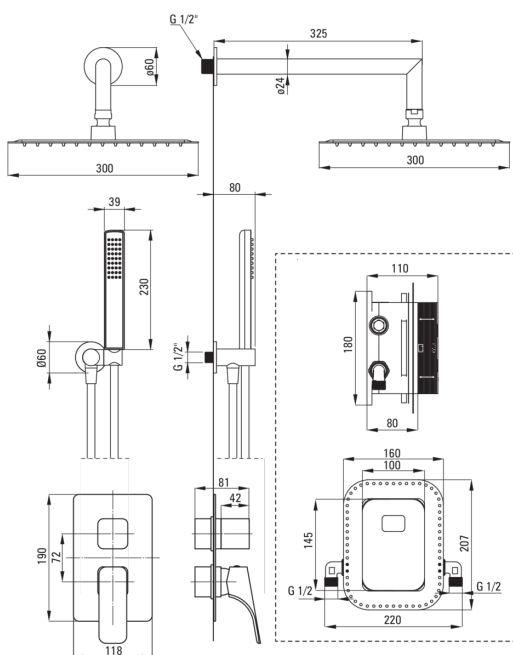

HIACYNT

Set de duș cu montare îngropată, cu BOX pentru baterie

Codul produsului: BXYZNQHM

EAN: 5908212084878

Culoarea: nero

Garanție [ani]: 7

 deante

Baterie

Tipul bateriei	BOX îngropat, baterie
Metoda de instalare	îngropat

Pipe

Tipul pipei	fix
Raza de acțiune a pipei dușului/căzii [mm]	325

Cap de duș

Formă	pătrat
Material	oțel 304
Lățime [mm]	300
Lungimea [mm]	300
Grosime	55
Anti-calc	Da
Număr de funcții	1
Tipul de jet	ploaie
Timp de răspuns rapid pentru pornirea și oprirea apei	Da

Dușuri de mână

Număr de funcții	1
Anti-calc	Da
Tipul de jet	ploaie

Furtunuri

Lungimea [mm]	1500
Tipul împletituri	nu este cazul
Material împletitură	PVC
Anti-twist	1

Racord rectangular

Finisaj	nero
Tipul racordului	pentru furtunuri cu suport pentru dușul de mână
Formă	rotund
Material	alamă
Filet de conexiune	Da
Montare îngropată	Da