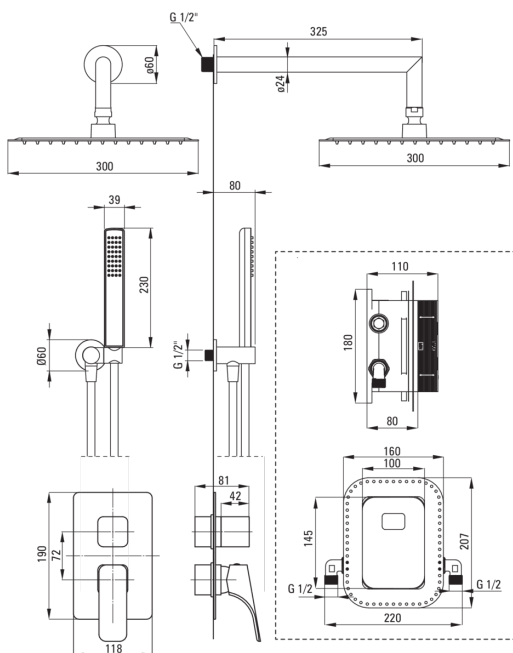

Bateria

| | |
|----------------|-----------------------------|
| Rodzaj baterii | BOX podtynkowy, mieszaczowa |
| Sposób montażu | podtynkowy |

Wylewka

| | |
|--|-------|
| Rodzaj wylewki | stała |
| Zasięg wylewki natryskowej/wannowej [mm] | 325 |

Głowica natryskowa

| | |
|--|------------|
| Kształt | kwadratowy |
| Materiał | stal 304 |
| Szerokość [mm] | 300 |
| Długość [mm] | 300 |
| Grubość [mm] | 55 |
| Anti-calc | Tak |
| Ilość funkcji | 1 |
| Rodzaje strumienia | deszczowy |
| Szybki czas reakcji na włączenie i wyłączenie wody | Tak |

Słuchawka

| | |
|--------------------|-----------|
| Ilość funkcji | 1 |
| Anti-calc | Tak |
| Rodzaje strumienia | deszczowy |

Wąż

| | |
|-----------------|-------------|
| Długość [mm] | 1500 |
| Rodzaj opłotu | nie dotyczy |
| Materiał opłotu | PVC |
| Anti-twist | 1 |

Przyłącze kątowe

| | |
|-------------------|---------------------------------|
| Wykończenie | nero |
| Rodzaj przyłącza | do węży z uchwytem na słuchawkę |
| Kształt | okrągły |
| Materiał | mosiądz |
| Gwint przyłącza | Tak |
| Montaż podtynkowy | Tak |