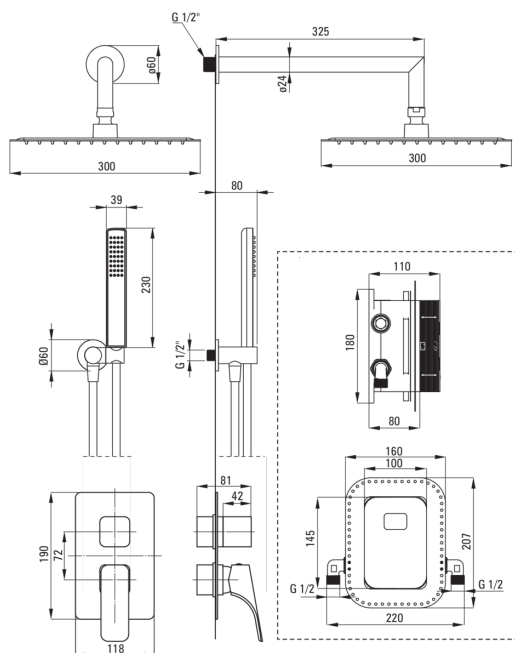

HIACYNT

Set doccia a scomparsa, con BOX miscelatore

deante

Codice prodotto: BXYZNQHM

EAN: 5908212084878

Colore: nero

Garanzia [anni]: 7

Miscelatore

Tipo di miscelatore	Scatola a scomparsa, miscelatore
Metodo di installazione	a scomparsa

Beccucci

Tipo a beccuccio	fermo
Gamma delle bocchette per doccia/ vasca [mm]	325

Soffione doccia

Forma	quadrato
Materiale	acciaio 304
Larghezza [mm]	300
Lunghezza [mm]	300
Spessore	55
Anticalcare	Sì
Numero di funzioni	1
Tipo a ruscello	a pioggia
Tempo di risposta rapido per l'accensione e lo spegnimento dell'acqua	Sì

Docce a mano

Numero di funzioni	1
Anticalcare	Sì
Tipo a ruscello	a pioggia

Tubi flessibili

Lunghezza [mm]	1500
Tipo di treccia	non applicabile
Materiale della treccia	PVC
Antitorsione	1

Connessione angolare

Finitura	nero
Tipo di connessione	per il tubo flessibile con supporto per doccetta
Forma	rotondo
Materiale	in ottone
Filetto di connessione	Sì
Montaggio a scomparsa	Sì