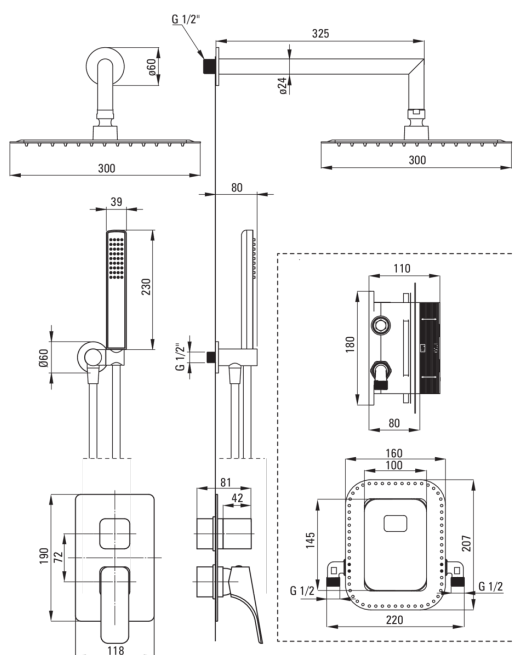

HIACYNT

Kit de douche encastré, avec mélangeur BOX

 deante

Code produit: BXYZNQHM

EAN: 5908212084878

Couleur: nero

Garantie [années]: 7

Mitigeur

Type de mitigeur	BOX Cachée, mixer
Méthode de montage	encastré

BeCS

Type de bec	fixe
La distance bec douche/baignoire [mm]	325

Pommeau de douche

Forme	carré
Matériel	acier inoxydable 304
Largeur [mm]	300
Longueur [mm]	300
Épaisseur	55
Anti-calcaire	Oui
Nombre de fonctions	1
Types de flux	pluie de douche
Temps de réaction rapide pour ouvrir et fermer l'eau	Oui

Douchettes à main

Nombre de fonctions	1
Anti-calcaire	Oui
Types de flux	pluie de douche

Flexibles

Longueur [mm]	1500
Type de tresse	n'est pas applicable
Matériau de la tresse	PVC
Anti-torsion	1

Connexion angulaire

Finition	nero
Type de connexion	pour flexible avec support de douchette
Forme	rond
Matériel	cuivre
Fil de connexion	Oui
Montage encastré	Oui

Caractéristiques:

- Seuls les meilleurs matériaux, dont la qualité a été confirmée par des tests en laboratoire
- Revêtement Nero innovant, durable et facile à nettoyer
- L'installation encastrée assure l'esthétique de la salle de bain
- Système anti-torsion, empêchant le tuyau de se tordre
- La douchette avec système Anti-calc facilite l'élimination du calcaire
- Assemblage pratique - vous pouvez installer la BOX maintenant et choisir des éléments externes à tout moment
- Les meilleurs matériaux garantissent la durabilité et la fiabilité du produit
- Intemporalité et possibilités créatives illimitées
- Complémentarité et exhaustivité de l'offre