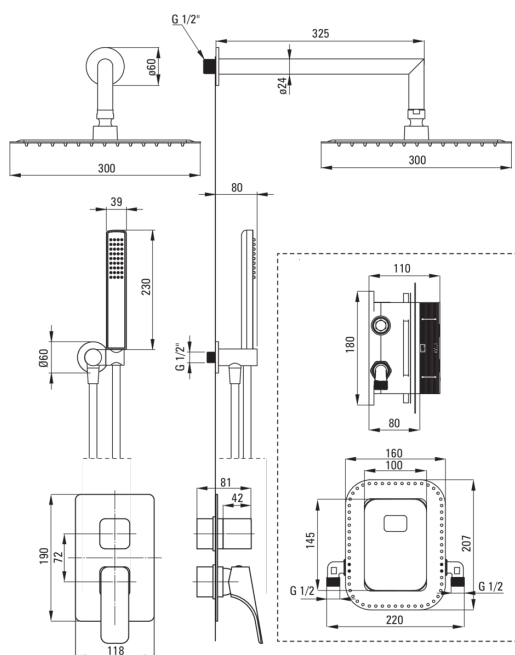

HIACYNT

Juego de ducha oculto, con caja de mezcladora

deante

Código de producto: BXYZNQHM

EAN: 5908212084878

Color: negro

Garantía [años]: 7

Mezclador

Tipo de mezcladora	Caja oculta, mezclador
Metodo de instalacion	ocultado

Boquiabiertos

Tipo de boquilla	aún
Gama de boquilla de ducha/ baño [mm]	325

Alcachofa de la ducha

Forma	cuadrado
Material	acero 304
Ancho [mm]	300
Longitud [mm]	300
Espesor	55
Anti-calcal	Sí
Número de funciones	1
Tipo de transmisión	lluvia
Tiempo de respuesta rápido para encender y apagar el agua	Sí

Duchas de mano

Número de funciones	1
Anti-calcal	Sí
Tipo de transmisión	lluvia

Manguera

Longitud [mm]	1500
Trenza	no aplica
Material de trenza	PVC
Anti-twist	1

Conexión angular

Finalizar	negro
Tipo de conexión	para la manguera con soporte de ducha manual
Forma	redondo
Material	latón
Hilo de conexión	Sí
Montaje oculto	Sí

Características:

- Solo los mejores materiales cuya calidad es confirmada por la investigación en el laboratorio
- Innovador duradero y fácil de limpiar el recubrimiento Nero
- El ensamblaje oculto asegura la estética del baño
- Sistema anti-Twist que evita la torcedura de la serpiente
- La teleducha con sistema anticál facilita la eliminación de la cal
- Asamblea cómoda: puede instalar la caja ahora y elegir los elementos externos en cualquier momento
- Los mejores materiales que garantizan durabilidad y confiabilidad del producto
- Atemporalidad y posibilidades de creación ilimitadas
- Complementariedad y complejidad de la oferta
- Diseño moderno con un toque de atemporalidad