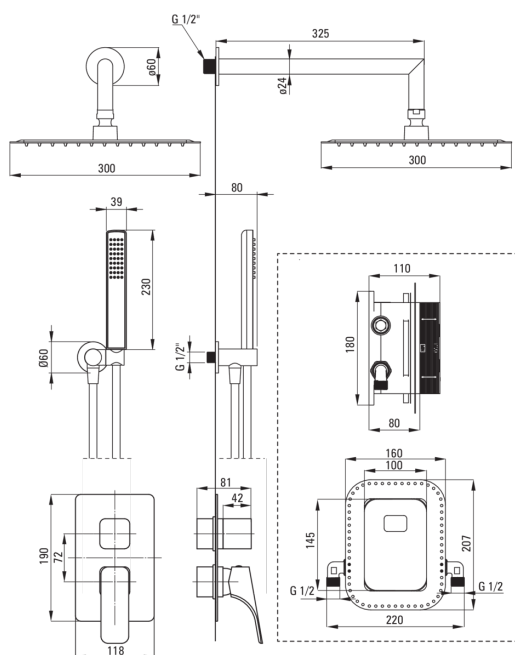

HIACYNT

Juego de ducha oculto, con caja de mezcladora

Código de producto: BXYZNQHM

EAN: 5908212084878

Color: negro

Garantía [años]: 7

deante

Mezclador

Tipo de mezcladora	Caja oculta, mezclador
Metodo de instalacion	ocultado

Boquiabiertos

Tipo de boquilla	aún
Gama de boquilla de ducha/ baño [mm]	325

Alcachofa de la ducha

Forma	cuadrado
Material	acero 304
Ancho [mm]	300
Longitud [mm]	300
Espesor	55
Anti-calcal	Sí
Número de funciones	1
Tipo de transmisión	lluvia
Tiempo de respuesta rápido para encender y apagar el agua	Sí

Duchas de mano

Número de funciones	1
Anti-calcal	Sí
Tipo de transmisión	lluvia

Manguera

Longitud [mm]	1500
Trenza	no aplica
Material de trenza	PVC
Anti-twist	1

Conexión angular

Finalizar	negro
Tipo de conexión	para la manguera con soporte de ducha manual
Forma	redondo
Material	latón
Hilo de conexión	Sí
Montaje oculto	Sí

- Una medida dedicada en la oferta es una caja fuerte dedicada para superficies limpias
- Cuerpo de batería hecho de latón de la más alta calidad