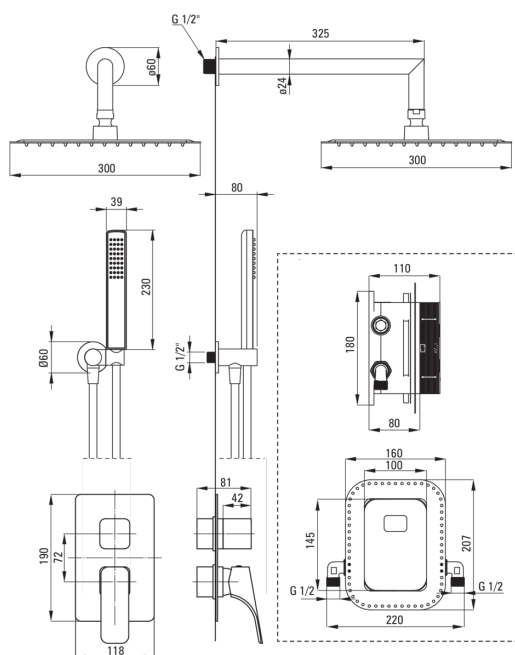

HIACYNT

Unterputz-Duschset, mit Mischbox

Artikel-Nr.: BXYZNQHM

EAN: 5908212084878

Farbe: Nero

Garantie [Jahre]: 7

Armatur

Art der armatur	Unterputzbox, Mischer
Methode der montage	Unterputz-

Ausläufe

Auslaufart	fest
Ausladung der duscharmatur/ badewannenarmatur [mm]	325

Kopfbrause

Form	Quadrat-
Material	Stahl 304
Breite [mm]	300
Länge	300
Dicke [mm]	55
Anti-calc	Ja
Anzahl der funktionen	1
Strahlart	Regen-
Schnelle reaktionszeit auf ein- und wasausschalten	Ja

Handbrausen

Anzahl der funktionen	1
Anti-calc	Ja
Strahlart	Regen-

Schläuche

Länge	1500
Geflechtart	nicht zutreffend
Geflechtmaterial	PVC
Anti-twist	1

Winkelanschlüsse

Ausführung	Nero
Anschlussart	für Schlauch mit Handbrause-Halterung
Form	rund
Material	Messing
Anschlussgewinde	Ja
Unterputzmontage	Ja

Charakteristische Merkmale:

- Nur die besten Materialien, deren Qualität durch Laboruntersuchungen bestätigt wird
- Innovative, langlebige und leicht zu reinigende Nero-Beschichtung
- Unterputzmontage für ästhetische Gestaltung im Bad
- Anti-Twist-System verhindert das Verdrehen des Schlauchs
- Handbrause mit Anti-Kalk-System erleichtert das Entfernen von Kalk
- Bequeme Installation - BOX kann jetzt installiert werden und die äußeren Elemente können zu einem beliebigen Zeitpunkt ausgewählt werden
- Die besten Materialien, die Langlebigkeit und Zuverlässigkeit des Produkts garantieren
- Zeitlosigkeit und unbeschränkte Möglichkeiten der Gestaltung