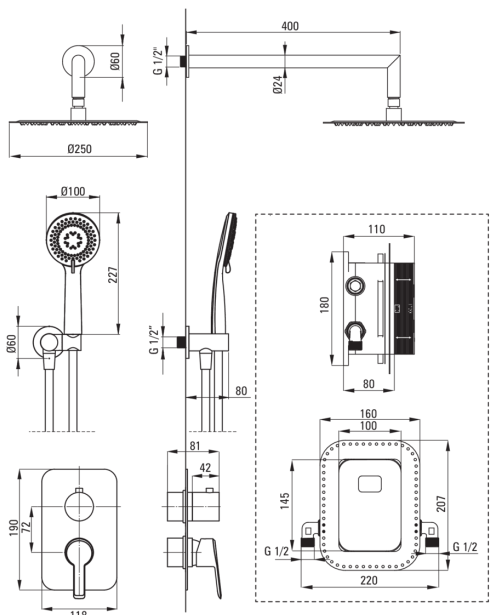

ARNIKA

Душова кабіна, з змішуючим BOXом

Код продукту: BXYZNQAM

EAN: 5907650821076

Колір: negro

Гарантія: 7

Змішувач

Тип змішувача	Бокс прихованого монтажу, змішуючий
Спосіб монтажу	прихований
Акустична група	1 (x ≤ 20)

Носики

Вид носика	нерухомий
Діапазон виливу для душу / ванни [мм]	325

Верхній душ

Форма	круглий
Матеріал	латунь
Діаметр [мм]	250
Anti calc	Так
Кількість функцій	1

Лійки

Кількість функцій	3
Anti calc	Так
Типи потоку	дощовий, змішаний, гідромасаж

Шланги

Довжина [мм]	1500
Тип обплетення	не стосується
Матеріал оплёту	PVC
Anti_twist	1

Кутове з'єднання

Оздоблення	него
Тип кронштейна	для шланга з тримачем лійки
Форма	круглий
Матеріал	латунь
Винт кронштейна	Так
Прихований монтаж	Так