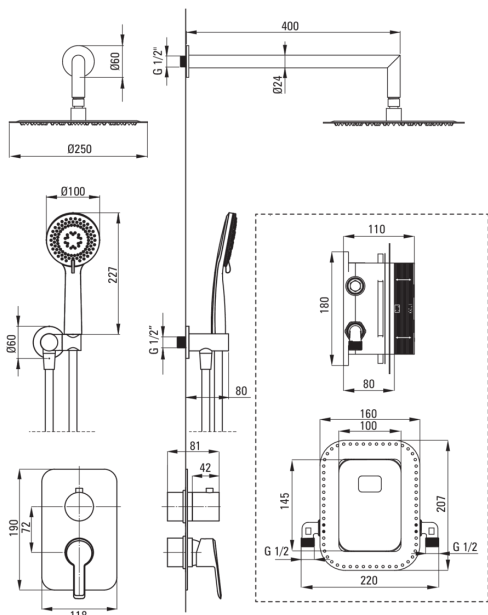

ARNIKA

Душова кабіна, з змішуючим BOXом

Код продукту: BXYZNQAM

EAN: 5907650821076

Колір: negro

Гарантія: 7

Змішувач

Тип змішувача	Бокс прихованого монтажу, змішуючий
Спосіб монтажу	прихований
Акустична група	1 (x ≤ 20)

Носики

Вид носика	нерухомий
Діапазон виливу для душу / ванни [мм]	325

Верхній душ

Форма	круглий
Матеріал	латунь
Діаметр [мм]	250
Anti calc	Так
Кількість функцій	1

Лійки

Кількість функцій	3
Anti calc	Так
Типи потоку	дощовий, змішаний, гідромасаж

Шланги

Довжина [мм]	1500
Тип обплетення	не стосується
Матеріал оплётоту	PVC
Anti_twist	1

Кутове з'єднання

Оздоблення	него
Тип кронштейна	для шланга з тримачем лійки
Форма	круглий
Матеріал	латунь
Винт кронштейна	Так
Прихований монтаж	Так