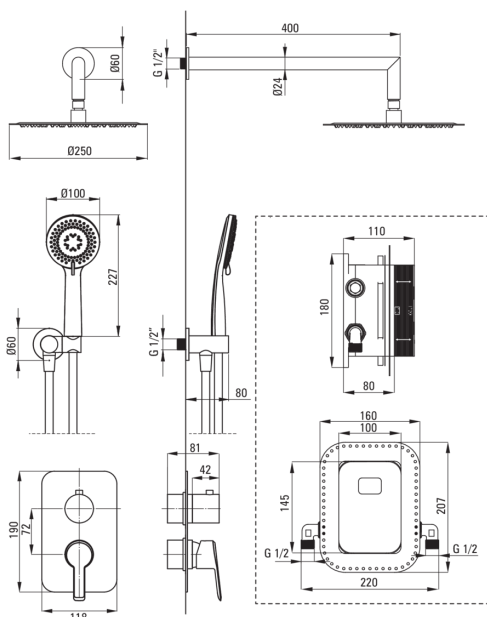

ARNIKA

podometni tuš komplet, z armaturo BOX

koda izdelka: BXYZNQAM

EAN: 5907650821076

Barva: Nero

Garancija [leta]: 7

Armaturo vključena

Tip armature	podometni BOX, armatura
Metoda montaže	podometen
Zvočni razred [db]	l (x ≤ 20)

Izlivi

Tip izliva	fiksno
Dolžina izliva za tuš/kad [mm]	325

Tuš glava

Oblika	okroglo
Material	medenina
Premer [mm]	250
Anti-kalcitni sistem	Ja
Število funkcijskih stikal	1

Tuš ročke

Število funkcijskih stikal	3
Anti-kalcitni sistem	Ja
Tip curka	dež, mešano, hidromasaža

Cevi

Dolžina [mm]	1500
Tip pletenja	ni relevantno
Material pletenja	PVC
Anti-twist	1

Kotni priključki

Finiš	Nero
Tip priključka	za cev z držalom za tuš ročko
Oblika	okroglo
Material	medenina
Navoj priključka 1/2"	Ja
Podometna montaža	Ja

karakteristike:

- Priročna montaža - BOX lahko namestite zdaj in kadar koli izberete zunanje elemente
- Najboljši materiali zagotavljajo trpežnost in zanesljivost izdelka
- Brezčasnost in neomejene ustvarjalne možnosti
- Komplementarnost in celovitost ponudbe
- 3-funkcijska tuš ročka
- Sistem Anti-calc, ki olajša odstranjevanje oblog vodnega kamna
- Ročna prha s sistemom Anti-calc
- Inovativen in trpežen premaz Nero, ki je enostaven za čiščenje
- Nastavljiv kot tuš ročke
- Sistem anti-twist, ki preprečuje zvijanje cevi
- Trpežen zaključek cevi iz medenine
- V ponudbi Deante imamo tudi varna namenska čistila
- Raznolikost barv z možnostjo kombiniranja
- Lepota in harmonija dizajna
- Samo najboljši materiali, katerih kakovost je potrjena z laboratorijskimi testi
- Podometna montaža poskrbi za estetiko kopalnice
- Telo armature je izdelano iz najkakovostnejše medenine