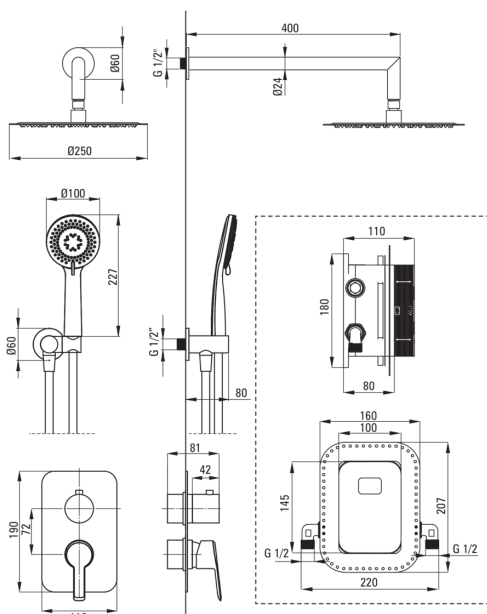

ARNIKA

Набор для душа скрытого монтажа, со смешивающим BOXом

Код товара: BXYZNQAM

EAN: 5907650821076

Цвет: negro

Гарантия [лет]: 7

Смесители

Вид смесителя	Бокс скрытого монтажа, смешивающий
Способ монтажа	скрытого монтажа
Акустическая группа [дБ]	1 ($x \leq 20$)

Изливы

Вид излива	стандартный
Длина излива для душа/ванны [мм]	325

Верхний душ

Форма	круглый
Материал	латунь
Диаметр [мм]	250
Anti-calc	Да
Количество функций	1

Лейки

Количество функций	3
Anti-calc	Да
Виды струи	дождевой, смешанный, гидромассаж

Шланги

Длина [мм]	1500
Вид оплетки	не касается
Материал оплетки	PVC
Anti_twist	1

Кронштейн для подключения шланга

Отделка	него
Вид кронштейна	к шлангу с держателем лейки
Форма	круглый
Материал	латунь
Винт кронштейна	Да
Скрытый монтаж	Да

Отличительные черты:

- Удобная установка - вы можете установить BOX сейчас и выбрать внешние элементы в любое время
- Лучшие материалы, гарантирующие долговечность и надежность изделия
- Уникальность и неограниченные творческие возможности
- Целостность и многогранность предложения
- 3-х функциональный ручной душ
- Система Anti-calc для легкого удаления известковых отложений
- Ручной душ с антикальциевым покрытием
- Инновационное, прочное и легко очищаемое покрытие Negro
- Регулируемый угол наклона душевой лейки
- Система Anti-Twist, предотвращающая скручивание шланга
- Прочные наконечники шлангов из латуни
- Специальное средство, безопасное для очищаемых поверхностей