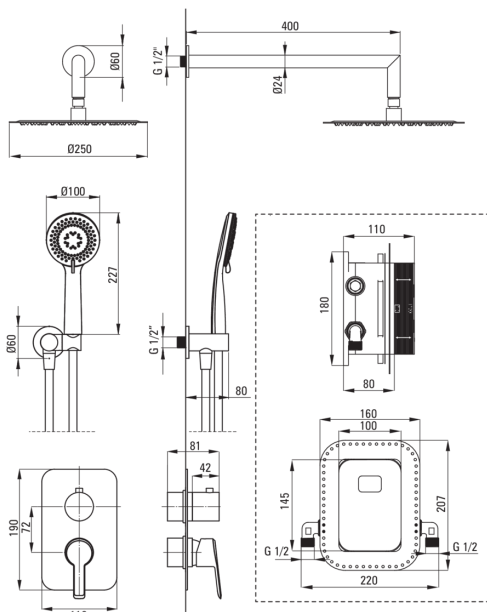

ARNIKA

Set de duș cu montare îngropată, cu BOX pentru baterie

Codul produsului: BXYZNQAM

EAN: 5907650821076

Culoarea: nero

Garanție [ani]: 7

deante

Baterie

Tipul bateriei	BOX îngropat, baterie
Metoda de instalare	îngropat
Grupa acustică [db]	1 (x ≤ 20)

Pipe

Tipul pipei	fix
Raza de acțiune a pipei dușului/căzii [mm]	325

Cap de duș

Formă	rotund
Material	alamă
Diametru [mm]	250
Anti-calc	Da
Număr de funcții	1

Dușuri de mână

Număr de funcții	3
Anti-calc	Da
Tipul de jet	ploaie, mixt, hidromasaj

Furtunuri

Lungimea [mm]	1500
Tipul împletitunii	nu este cazul
Material împletitură	PVC
Anti-twist	1

Racord rectangular

Finisaj	nero
Tipul racordului	pentru furtunuri cu suport pentru dușul de mână
Formă	rotund
Material	alamă
Filet de conexiune	Da
Montare îngropată	Da

Caracteristici:

- Instalare convenabilă - instalarea Box-ului acum și ulterior și se alege oricând elementele externe
- Cele mai bune materiale garantează durabilitatea și fiabilitatea produsului
- Atemporalitate și posibilități de creativitate nelimitată
- Compemeteritatea și complexitatea ofertei
- Pară de duș cu 3 funcții
- Sistem anticalcar care facilitează îndepărtarea depunerilor de calcar
- Pară de duș anti calcar
- Finisaj Nero inovativ, rezistent și ușor de întreținut
- Unghiul reglabil pentru para de duș
- Sistem Anti-twist care împiedică răsucirea furtunului
- Capetele furtunurilor făcute din alamă rezistentă
- Agent de curățare special, sigur pentru suprafețele curățate
- Varietatea culorilor oferă multe posibilități de amenajări
- Design plin de frumusețe și armonie