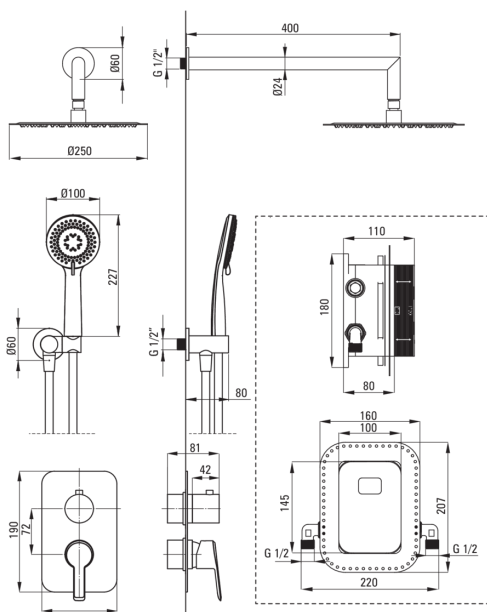

Bateria

Rodzaj baterii	BOX podtynkowy, mieszaczowa
Sposób montażu	podtynkowy
Grupa akustyczna [db]	1 (x ≤ 20)

Wylewka

Rodzaj wylewki	stała
Zasięg wylewki natryskowej/wannowej [mm]	325

Głowica natryskowa

Kształt	okrągły
Materiał	mosiądz
Średnica [mm]	250
Anti-calc	Tak
Ilość funkcji	1

Słuchawka

Ilość funkcji	3
Anti-calc	Tak
Rodzaje strumienia	deszczowy, mieszany, hydromasaż

Wąż

Długość [mm]	1500
Rodzaj opłotu	nie dotyczy
Materiał opłotu	PVC
Anti-twist	1

Przyłącze kątowe

Wykończenie	nero
Rodzaj przyłącza	do węża z uchwytem na słuchawkę
Kształt	okrągły
Materiał	mosiądz
Gwint przyłącza	Tak
Montaż podtynkowy	Tak