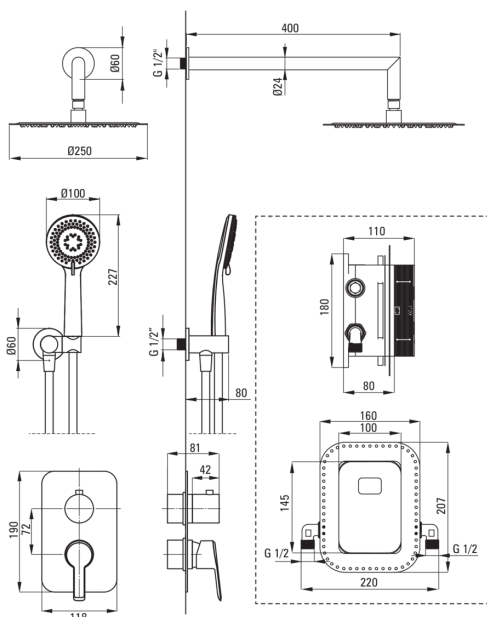

ARNIKA

Set doccia a scomparsa, con BOX miscelatore

deante

Codice prodotto: BXYZNQAM

EAN: 5907650821076

Colore: nero

Garanzia [anni]: 7

Miscelatore

Tipo di miscelatore	Scatola a scomparsa, miscelatore
Metodo di installazione	a scomparsa
Gruppo acustico [db]	1 ($x \leq 20$)

Beccucci

Tipo a beccuccio	fermo
Gamma delle bocchette per doccia/ vasca [mm]	325

Soffione doccia

Forma	rotondo
Materiale	in ottone
Diametro [mm]	250
Anticalcare	Sì
Numero di funzioni	1

Docce a mano

Numero di funzioni	3
Anticalcare	Sì
Tipo a ruscello	a pioggia, miscelato, idromassaggio

Tubi flessibili

Lunghezza [mm]	1500
Tipo di treccia	non applicabile
Materiale della treccia	PVC
Antitorsione	1

Connessione angolare

Finitura	nero
Tipo di connessione	per il tubo flessibile con supporto per doccetta
Forma	rotondo
Materiale	in ottone
Filetto di connessione	Sì
Montaggio a scomparsa	Sì

Caratteristiche:

- Sistema anti-calcare che facilita la rimozione dei depositi di calcare
- Innovativo rivestimento Nero, resistente e facile da pulire
- Sistema anti-torsione, che impedisce al tubo di attorcigliarsi
- Estremità del tubo flessibile in ottone resistente
- Detergente dedicato, sicuro per le superfici pulite
- Solo i migliori materiali, la cui qualità è stata confermata da test di laboratorio
- L'installazione a incasso garantisce l'estetica del bagno
- Il corpo del miscelatore è realizzato in ottone di altissima qualità