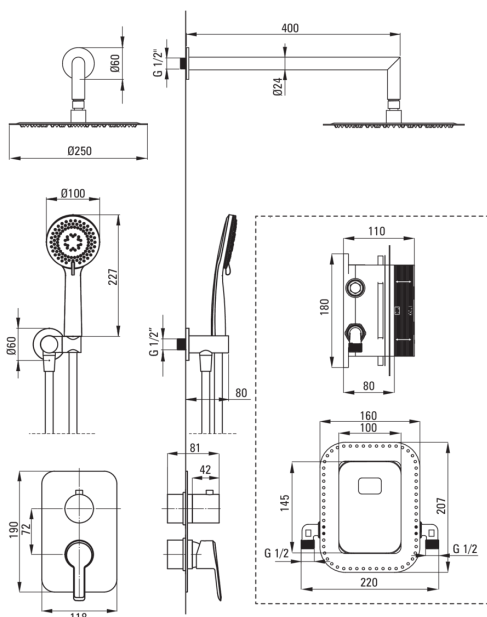

ARNIKA

Juego de ducha oculto, con caja de mezcladora

deante

Código de producto: BXYZNQAM

EAN: 5907650821076

Color: negro

Garantía [años]: 7

Mezclador

Tipo de mezcladora	Caja oculta, mezclador
Metodo de instalacion	ocultado
Grupo acústico [db]	1 (x ≤ 20)

Boquiabiertos

Tipo de boquilla	aún
Gama de boquilla de ducha/ baño [mm]	325

Alcachofa de la ducha

Forma	redondo
Material	latón
Diámetro [mm]	250
Anti-calcal	Sí
Número de funciones	1

Duchas de mano

Número de funciones	3
Anti-calcal	Sí
Tipo de transmisión	lluvia, mezclado, Hidromasaje

Manguera

Longitud [mm]	1500
Trenza	no aplica
Material de trenza	PVC
Anti-twist	1

Conexión angular

Finalizar	negro
Tipo de conexión	para la manguera con soporte de ducha manual
Forma	redondo
Material	latón
Hilo de conexión	Sí
Montaje oculto	Sí

Características:

- Asamblea cómoda: puede instalar la caja ahora y elegir los elementos externos en cualquier momento
- Los mejores materiales que garantizan durabilidad y confiabilidad del producto
- Atemporalidad y posibilidades de creación ilimitadas
- Complementariedad y complejidad de la oferta
- Teleducha de 3 funciones
- Sistema anti-Calc que facilita la eliminación del lodo de piedra
- Teleducha con la función anti-calcal
- Innovador duradero y fácil de limpiar el recubrimiento Nero
- Ajustable el ángulo de inclinación de teleducha
- Sistema anti-Twist que evita la torcedura de la serpiente
- Consejos de manguera duraderos hechos de latón
- Una medida dedicada en la oferta es una caja fuerte dedicada para superficies limpias
- La variedad de colores ofrece muchas posibilidades de disposición