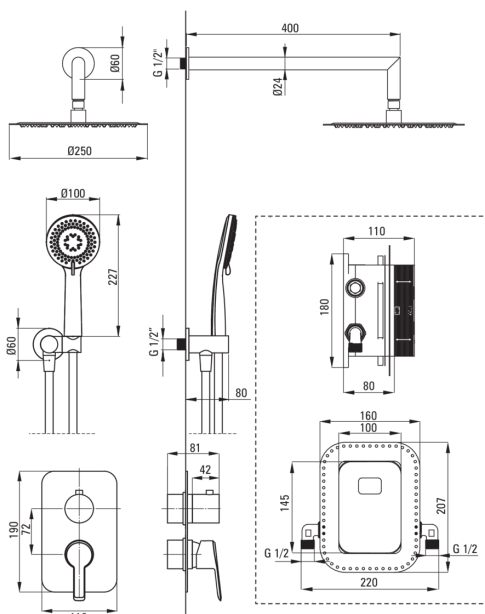

ARNIKA

Unterputz-Duschset, mit Mischbox

Artikel-Nr.: BXYZNQAM

EAN: 5907650821076

Farbe: Nero

Garantie [Jahre]: 7

Armatur

Art der armatur	Unterputzbox, Mischer
Methode der montage	Unterputz-
Akkustische gruppe	I (x ≤ 20)

Ausläufe

Auslaufart	fest
Ausladung der duscharmatur/ badewannenarmatur [mm]	325

Kopfbrause

Form	rund
Material	Messing
Durchschnitt	250
Anti-calc	Ja
Anzahl der funktionen	1

Handbrausen

Anzahl der funktionen	3
Anti-calc	Ja
Strahlart	Regen-, gemischt, Hydromassage

Schläuche

Länge	1500
Geflechtart	nicht zutreffend
Geflechtmaterial	PVC
Anti-twist	1

Winkelanschlüsse

Ausführung	Nero
Anschlussart	für Schlauch mit Handbrause-Halterung
Form	rund
Material	Messing
Anschlussgewinde	Ja
Unterputzmontage	Ja

Charakteristische Merkmale:

- Bequeme Installation - BOX kann jetzt installiert werden und die äußeren Elemente können zu einem beliebigen Zeitpunkt ausgewählt werden
- Die besten Materialien, die Langlebigkeit und Zuverlässigkeit des Produkts garantieren
- Zeitlosigkeit und unbeschränkte Möglichkeiten der Gestaltung
- Komplementarität und Komplexität des Angebots
- Brause mit 3 Funktionen
- Anti-Kalk-System zur einfachen Entfernung von Kalkablagerungen
- Handbrause mit Anti-Kalk-Funktion
- Innovative, langlebige und leicht zu reinigende Nero-Beschichtung
- Einstellbarer Winkel der Brause
- Anti-Twist-System verhindert das Verdrehen des Schlauchs
- Langlebige Schlauchenden aus Messing
- Spezielles Mittel, das für die zu reinigenden Oberflächen