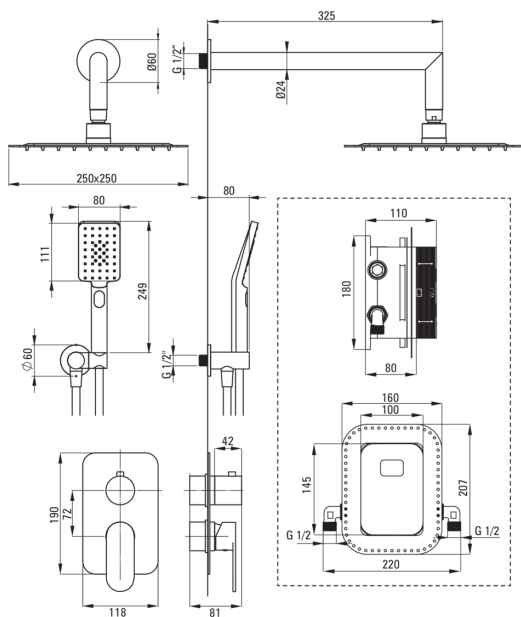

## Душова кабіна, з змішуючим BOXом

Код продукту: BXYZNGAM

EAN: 5907650821038

Колір: negro

Гарантія: 7

### Носики

Вид носика	нерухомий
Діапазон виливу для душу / ванни [мм]	325

### Верхній душ

Форма	квадратний
Матеріал	нержавіюча сталь
Ширина [мм]	250
Довжина [мм]	250
Товщина	4.5
Anti calc	Так
Кількість функцій	1
Типи потоку	дощовий