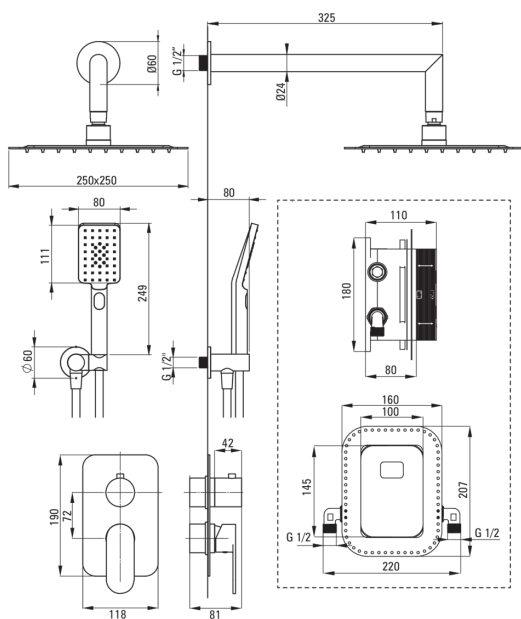

ALPINIA

podometni tuš komplet, z armaturo BOX

koda izdelka: BXYZNGAM

EAN: 5907650821038

Barva: Nero

Garancija [leta]: 7

Armaturo vključena

Tip armature	podometni BOX, armatura
Metoda montaže	podometen
Zvočni razred [db]	l ($x \leq 20$)

Izlivi

Tip izliva	fiksno
Dolžina izliva za tuš/kad [mm]	325

Tuš glava

Oblika	kvadrat
Material	nerjaveče jeklo
Širina [mm]	250
Dolžina [mm]	250
Debelina	4.5
Anti-kalcitni sistem	Ja
Število funkcijskih stikal	1
Tip curka	dež

Tuš ročke

Število funkcijskih stikal	3
Anti-kalcitni sistem	Ja
Tip curka	dež, meglica, mešano

Cevi

Dolžina [mm]	1500
Tip pletenja	ni relevantno
Material pletenja	PVC
Anti-twist	1

Kotni priključki

Finiš	Nero
Tip priključka	za cev z držalom za tuš ročko
Oblika	okroglo
Material	medenina
Navoj priključka 1/2"	Ja
Podometna montaža	Ja

karakteristike:

- Inovativen in trpežen premaz Nero, ki je enostaven za čiščenje
- Priročna montaža - BOX lahko namestite zdaj in kadar koli izberete zunanje elemente
- Najboljši materiali zagotavljajo trpežnost in zanesljivost izdelka
- Brezčasnost in neomejene ustvarjalne možnosti
- Komplementarnost in celovitost ponudbe
- Tuš ročka s sistemom Anti-calc, ki olajša odstranjevanje vodnega kamna
- Podometna montaža poskrbi za estetiko kopalnice
- Razred pretoka Z (4-9 l/min) omogoča zmanjšanje porabe vode
- Nastavljiv kot tuš ročke
- Trpežen zaključek cevi iz medenine
- Sistem anti-twist, ki preprečuje zvijanje cevi
- Lahkoten in nežen dizajn
- Samo najboljši materiali, katerih kakovost je potrjena z laboratorijskimi testi