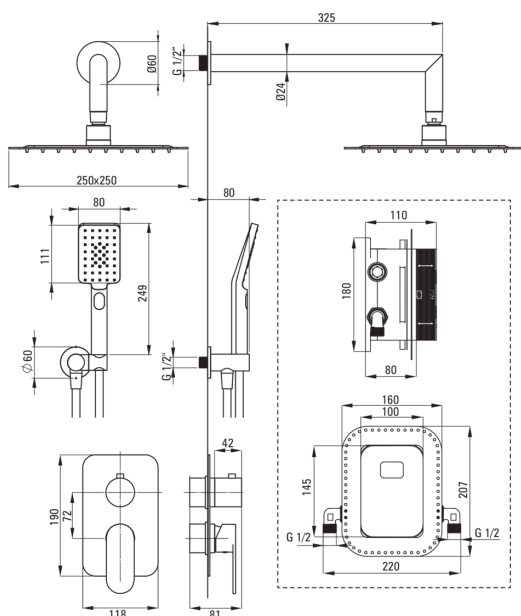

ALPINIA

Набор для душа скрытого монтажа, со смешивающим BOXом

Код товара: BXYZNGAM

EAN: 5907650821038

Цвет: negro

Гарантия [лет]: 7

deante

Смесители

Вид смесителя	Бокс скрытого монтажа, смешивающий
Способ монтажа	скрытого монтажа
Акустическая группа [дБ]	1 ($x \leq 20$)

Изливы

Вид излива	стандартный
Длина излива для душа/ванны [мм]	325

Верхний душ

Форма	квадратный
Материал	нержавеющая сталь
Ширина [мм]	250
Длина [мм]	250
Толщина [мм]	4.5
Anti-calc	Да
Количество функций	1
Виды струи	дождевой

Лейки

Количество функций	3
Anti-calc	Да
Виды струи	дождевой, водяной туман, смешанный

Шланги

Длина [мм]	1500
Вид оплетки	не касается
Материал оплетки	PVC
Anti_twist	1

Кронштейн для подключения шланга

Отделка	него
Вид кронштейна	к шлангу с держателем лейки
Форма	круглый
Материал	латунь
Винт кронштейна	Да
Скрытый монтаж	Да

Отличительные черты:

- Инновационное, прочное и легко очищаемое покрытие Negro
- Удобная установка - вы можете установить BOX сейчас и выбрать внешние элементы в любое время
- Лучшие материалы, гарантирующие долговечность и надежность изделия
- Уникальность и неограниченные творческие возможности
- Целостность и многогранность предложения
- Лейка с системой Anti-calc облегчает удаление известкового налета
- Скрытый монтаж обеспечивает эстетику ванной комнаты
- Класс расхода Z (4-9 л/мин) позволяет снизить потребление воды
- Регулируемый угол наклона душевой лейки