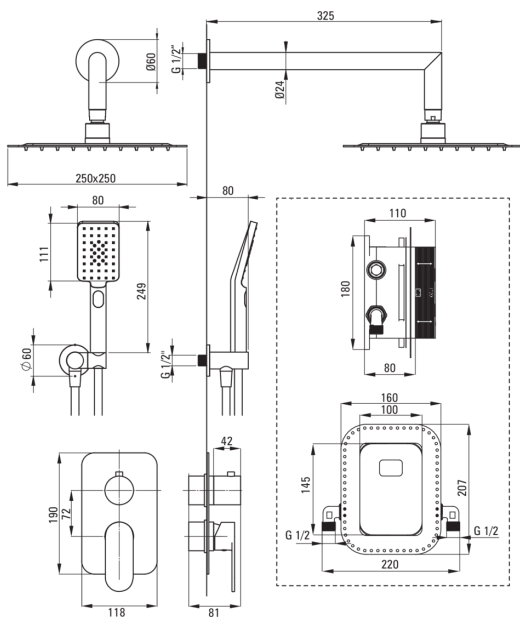

ALPINIA

Set de duș cu montare îngropată, cu BOX pentru baterie

Codul produsului: BXYZNGAM

EAN: 5907650821038

Culoarea: nero

Garanție [ani]: 7

 deante

Baterie

Tipul bateriei	BOX îngropat, baterie
Metoda de instalare	îngropat
Grupa acustică [db]	1 (x ≤ 20)

Pipe

Tipul pipei	fix
Raza de acțiune a pipei dușului/căzii [mm]	325

Cap de duș

Formă	pătrat
Material	oțel inoxidabil
Lățime [mm]	250
Lungimea [mm]	250
Grosime	4.5
Anti-calc	Da
Număr de funcții	1
Tipul de jet	ploaie

Dușuri de mână

Număr de funcții	3
Anti-calc	Da
Tipul de jet	ploaie, ceață, mixt

Furtunuri

Lungimea [mm]	1500
Tipul împletituri	nu este cazul
Material împletitură	PVC
Anti-twist	1

Racord rectangular

Finisaj	nero
Tipul racordului	pentru furtunuri cu suport pentru dușul de mână
Formă	rotund
Material	alamă
Filet de conexiune	Da
Montare îngropată	Da

Caracteristici:

- Finisaj Nero inovativ, rezistent și ușor de întreținut
- Instalare convenabilă - instalarea Box-ului acum și ulterior se alege oricând elementele externe
- Cele mai bune materiale garantează durabilitatea și fiabilitatea produsului
- Atemporalitate și posibilități de creativitate nelimitată
- Complexitatea și complexitatea ofertei
- Duș de mână cu sistem Anti-calc pentru eliminarea ușoară a calcarului
- Instalarea încastrată la nivel îi oferă băii un aspect estetic.
- Clasa de debit Z (4-9 l/min) permite reducerea consumului de apă.
- Unghiul reglabil pentru para de duș
- Capetele furtunurilor făcute din alamă rezistentă
- Sistem Anti-twist care împiedică răsucirea furtunului