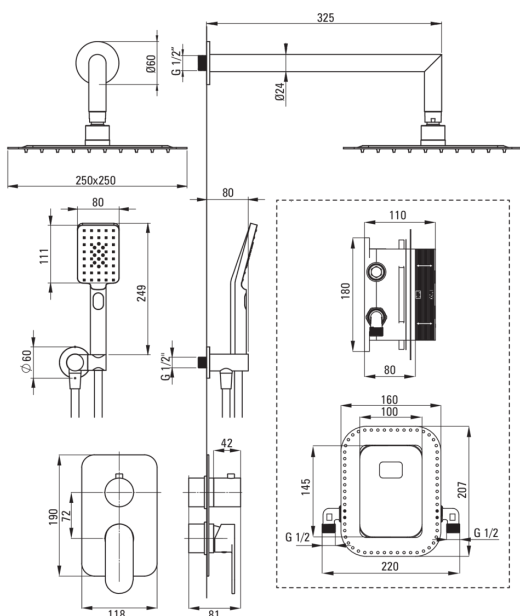

ALPINIA

Set de duș cu montare îngropată, cu BOX pentru baterie

Codul produsului: BXYZNGAM

EAN: 5907650821038

Culoarea: nero

Garanție [ani]: 7

 deante

Baterie

Tipul bateriei	BOX îngropat, baterie
Metoda de instalare	îngropat
Grupa acustică [db]	1 (x ≤ 20)

Pipe

Tipul pipei	fix
Raza de acțiune a pipei dușului/căzii [mm]	325

Cap de duș

Formă	pătrat
Material	oțel inoxidabil
Lățime [mm]	250
Lungimea [mm]	250
Grosime	4.5
Anti-calc	Da
Număr de funcții	1
Tipul de jet	ploaie

Dușuri de mână

Număr de funcții	3
Anti-calc	Da
Tipul de jet	ploaie, ceață, mixt

Furtunuri

Lungimea [mm]	1500
Tipul împletitirii	nu este cazul
Material împletitură	PVC
Anti-twist	1

Racord rectangular

Finisaj	nero
Tipul racordului	pentru furtunuri cu suport pentru dușul de mână
Formă	rotund
Material	alamă
Filet de conexiune	Da
Montare îngropată	Da

Caracteristici:

- Finisaj Nero inovativ, rezistent și ușor de întreținut
- Instalare convenabilă - instalarea Box-ului acum și ulterior și se alege oricând elementele externe
- Cele mai bune materiale garantează durabilitatea și fiabilitatea produsului
- Atemporalitate și posibilități de creativitate nelimitată
- Complexitatea și complexitatea ofertei
- Duș de mână cu sistem Anti-calc pentru eliminarea ușoară a calcarului
- Instalarea încastată la nivel îi oferă băii un aspect estetic.
- Clasa de debit Z (4-9 l/min) permite reducerea consumului de apă.
- Unghiul reglabil pentru para de duș
- Capetele furtunurilor făcute din alamă rezistentă
- Sistem Anti-twist care împiedică răsucirea furtunului