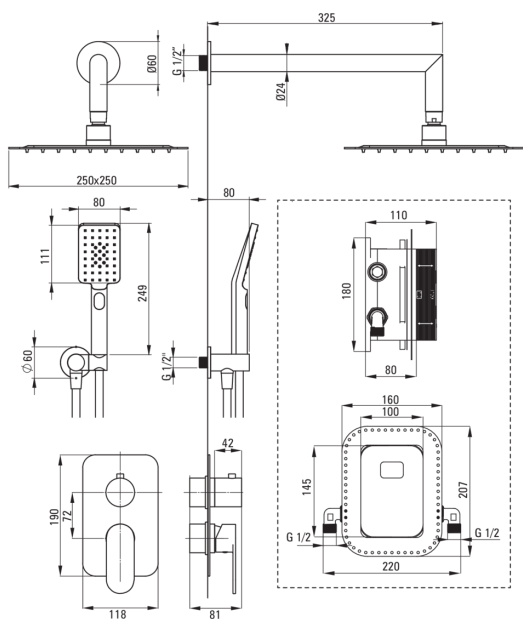

Bateria

Rodzaj baterii	BOX podtynkowy, mieszaczowa
Sposób montażu	podtynkowy
Grupa akustyczna [db]	I (x ≤ 20)

Wylewka

Rodzaj wylewki	stała
Zasięg wylewki natryskowej/wannowej [mm]	325

Głowica natryskowa

Kształt	kwadratowy
Materiał	stal nierdzewna
Szerokość [mm]	250
Długość [mm]	250
Grubość [mm]	4.5
Anti-calc	Tak
Ilość funkcji	1
Rodzaje strumienia	deszczowy

Słuchawka

Ilość funkcji	3
Anti-calc	Tak
Rodzaje strumienia	deszczowy, mgietka wodna, mieszany

Wąż

Długość [mm]	1500
Rodzaj oplotu	nie dotyczy
Materiał oplotu	PVC
Anti-twist	1

Przyłącze kątowe

Wykończenie	nero
Rodzaj przyłącza	do węża z uchwytem na słuchawkę
Kształt	okrągły
Materiał	mosiądz
Gwint przyłącza	Tak
Montaż podtynkowy	Tak