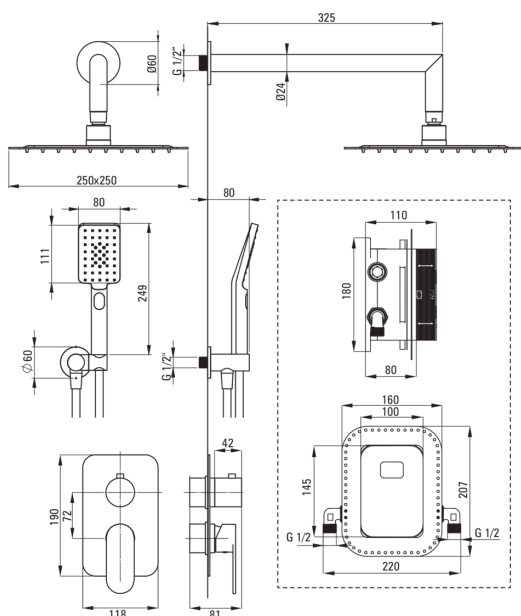

ALPINIA

Set doccia a scomparsa, con BOX miscelatore

deante

Codice prodotto: BXYZNGAM

EAN: 5907650821038

Colore: nero

Garanzia [anni]: 7

Miscelatore

Tipo di miscelatore	Scatola a scomparsa, miscelatore
Metodo di installazione	a scomparsa
Gruppo acustico [db]	1 ($x \leq 20$)

Beccucci

Tipo a beccuccio	fermo
Gamma delle bocchette per doccia/ vasca [mm]	325

Soffione doccia

Forma	quadrato
Materiale	acciaio inox
Larghezza [mm]	250
Lunghezza [mm]	250
Spessore	4.5
Anticalcare	Sì
Numero di funzioni	1
Tipo a ruscello	a pioggia

Docce a mano

Numero di funzioni	3
Anticalcare	Sì
Tipo a ruscello	a pioggia, nebbia, miscelato

Tubi flessibili

Lunghezza [mm]	1500
Tipo di treccia	non applicabile
Materiale della treccia	PVC
Antitorsione	1

Connessione angolare

Finitura	nero
Tipo di connessione	per il tubo flessibile con supporto per doccetta
Forma	rotondo
Materiale	in ottone
Filetto di connessione	Sì
Montaggio a scomparsa	Sì

Caratteristiche:

- Innovativo rivestimento Nero, resistente e facile da pulire
- La doccetta con sistema Anticalcare facilita la rimozione del calcare
- L'installazione a incasso garantisce l'estetica del bagno
- Classe di portata Z (4-9 l/min) che consente di ridurre il consumo d'acqua
- Estremità del tubo flessibile in ottone resistente
- Sistema anti-torsione, che impedisce al tubo di attorcigliarsi
- Solo i migliori materiali, la cui qualità è stata confermata da test di laboratorio
- Detergente dedicato, sicuro per le superfici pulite
- Il corpo del miscelatore è realizzato in ottone di altissima qualità