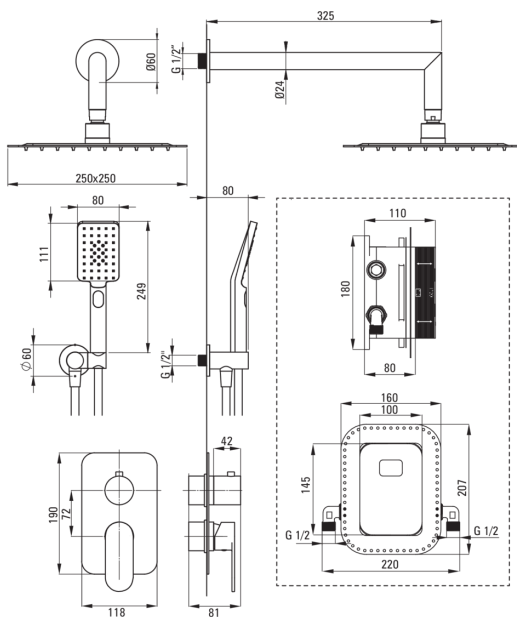

ALPINIA

Juego de ducha oculto, con caja de mezcladora

Código de producto: BXYZNGAM

EAN: 5907650821038

Color: negro

Garantía [años]: 7

deante

Mezclador

Tipo de mezcladora	Caja oculta, mezclador
Metodo de instalacion	ocultado
Grupo acústico [db]	1 (x ≤ 20)

Boquiabiertos

Tipo de boquilla	aún
Gama de boquilla de ducha/ baño [mm]	325

Alcachofa de la ducha

Forma	cuadrado
Material	acero inoxidable
Ancho [mm]	250
Longitud [mm]	250
Espesor	4.5
Anti-calcal	Sí
Número de funciones	1
Tipo de transmisión	lluvia

Duchas de mano

Número de funciones	3
Anti-calcal	Sí
Tipo de transmisión	lluvia, neblina, mezclado

Manguera

Longitud [mm]	1500
Trenza	no aplica
Material de trenza	PVC
Anti-twist	1

Conexión angular

Finalizar	negro
Tipo de conexión	para la manguera con soporte de ducha manual
Forma	redondo
Material	latón
Hilo de conexión	Sí
Montaje oculto	Sí

Características:

- Innovador duradero y fácil de limpiar el recubrimiento Nero
- Asamblea cómoda: puede instalar la caja ahora y elegir los elementos externos en cualquier momento
- Los mejores materiales que garantizan durabilidad y confiabilidad del producto
- Atemporalidad y posibilidades de creación ilimitadas
- Complementariedad y complejidad de la oferta
- La teleducha con sistema antical facilita la eliminación de la cal
- El ensamblaje oculto asegura la estética del baño
- La clase de flujo con (4-9 l/min) le permite reducir el consumo de agua
- Ajustable el ángulo de inclinación de teleducha
- Consejos de manguera duraderos hechos de latón
- Sistema anti-Twist que evita la torcedura de la serpiente