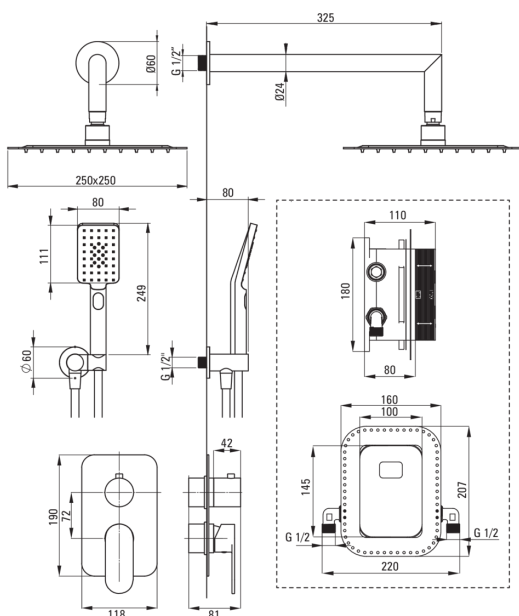

ALPINIA

Unterputz-Duschset, mit Mischbox

Artikel-Nr.: BXYZNGAM

EAN: 5907650821038

Farbe: Nero

Garantie [Jahre]: 7

Armatur

Art der armatur	Unterputzbox, Mischer
Methode der montage	Unterputz-
Akkustische gruppe	I (x ≤ 20)

Ausläufe

Auslaufart	fest
Ausladung der duscharmatur/ badewannenarmatur [mm]	325

Kopfbrause

Form	Quadrat-
Material	Rostfreies Stahl
Breite [mm]	250
Länge	250
Dicke [mm]	4.5
Anti-calc	Ja
Anzahl der funktionen	1
Strahlart	Regen-

Handbrausen

Anzahl der funktionen	3
Anti-calc	Ja
Strahlart	Regen-, Wassersprühnebel, gemischt

Schläuche

Länge	1500
Geflechtart	nicht zutreffend
Geflechtmaterial	PVC
Anti-twist	1

Winkelanschlüsse

Ausführung	Nero
Anschlussart	für Schlauch mit Handbrause-Halterung
Form	rund
Material	Messing
Anschlussgewinde	Ja
Unterputzmontage	Ja

Charakteristische Merkmale:

- Innovative, langlebige und leicht zu reinigende Nero-Beschichtung
- Bequeme Installation - BOX kann jetzt installiert werden und die äußeren Elemente können zu einem beliebigen Zeitpunkt ausgewählt werden
- Die besten Materialien, die Langlebigkeit und Zuverlässigkeit des Produkts garantieren
- Zeitlosigkeit und unbeschränkte Möglichkeiten der Gestaltung
- Komplementarität und Komplexität des Angebots
- Handbrause mit Anti-Kalk-System erleichtert das Entfernen von Kalk
- Unterputzmontage für ästhetische Gestaltung im Bad
- Durchflussklasse Z (4-9 l/min) ermöglicht einen reduzierten Wasserverbrauch