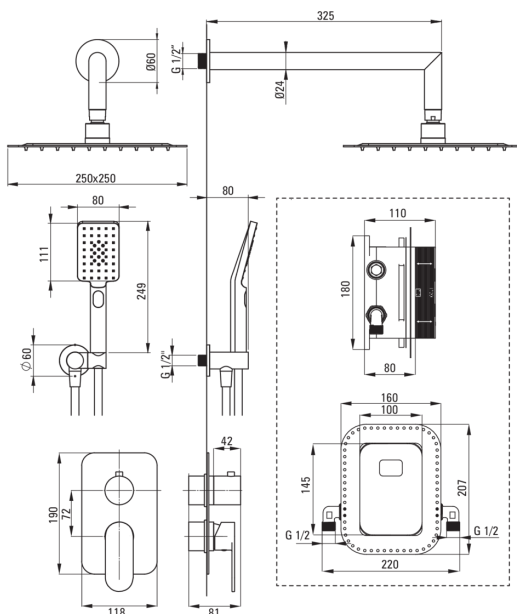

ALPINIA

Unterputz-Duschset, mit Mischbox

Artikel-Nr.: BXYZNGAM

EAN: 5907650821038

Farbe: Nero

Garantie [Jahre]: 7

Armatur

Art der armatur	Unterputzbox, Mischer
Methode der montage	Unterputz-
Akkustische gruppe	I (x ≤ 20)

Ausläufe

Auslaufart	fest
Ausladung der duscharmatur/ badewannenarmatur [mm]	325

Kopfbrause

Form	Quadrat-
Material	Rostfreies Stahl
Breite [mm]	250
Länge	250
Dicke [mm]	4.5
Anti-calc	Ja
Anzahl der funktionen	1
Strahlart	Regen-

Handbrausen

Anzahl der funktionen	3
Anti-calc	Ja
Strahlart	Regen-, Wassersprühnebel, gemischt

Schläuche

Länge	1500
Geflechtart	nicht zutreffend
Geflechtmaterial	PVC
Anti-twist	1

Winkelanschlüsse

Ausführung	Nero
Anschlussart	für Schlauch mit Handbrause-Halterung
Form	rund
Material	Messing
Anschlussgewinde	Ja
Unterputzmontage	Ja

Charakteristische Merkmale:

- Innovative, langlebige und leicht zu reinigende Nero-Beschichtung
- Bequeme Installation - BOX kann jetzt installiert werden und die äußeren Elemente können zu einem beliebigen Zeitpunkt ausgewählt werden
- Die besten Materialien, die Langlebigkeit und Zuverlässigkeit des Produkts garantieren
- Zeitlosigkeit und unbeschränkte Möglichkeiten der Gestaltung
- Komplementarität und Komplexität des Angebots
- Handbrause mit Anti-Kalk-System erleichtert das Entfernen von Kalk
- Unterputzmontage für ästhetische Gestaltung im Bad
- Durchflussklasse Z (4-9 l/min) ermöglicht einen reduzierten Wasserverbrauch