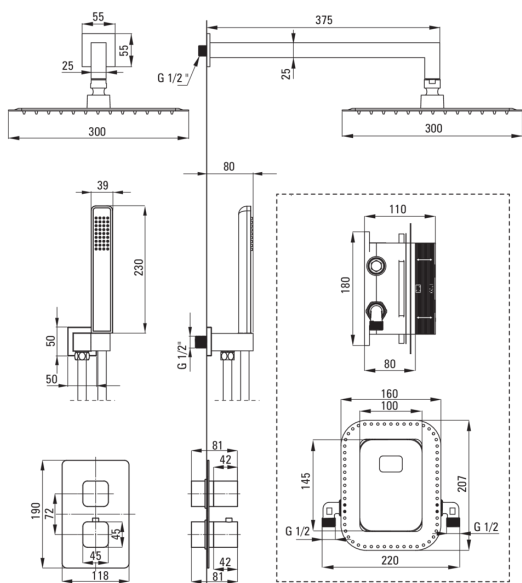

BOX
Душова кабіна, з
термостатичним BOXом

Код продукту: BXYZNECT

EAN: 5908212085967

Колір: negro

Гарантія: 7

Змішувач

Тип змішувача	Бокс прихованого монтажу, термостатичний
Спосіб монтажу	прихований

Носики

Вид носика	нерухомий
Діапазон виливу для душу / ванни [мм]	375

Верхній душ

Форма	квадратний
Матеріал	сталь 304
Ширина [мм]	300
Довжина [мм]	300
Товщина	55
Anti calc	Так
Кількість функцій	1
Типи потоку	дощовий
Швидкий час відгуку на ввімкнення і вимкнення води	Так

Лійки

Кількість функцій	1
Anti calc	Так
Типи потоку	дощовий

Шланги

Довжина [мм]	1500
Тип обплетення	не стосується
Матеріал оплётоту	PVC
Anti_twist	1

Кутове з'єднання

Оздоблення	него
Тип кронштейна	для шланга з тримачем лійки
Форма	прямокутний
Матеріал	латунь
Винт кронштейна	Так
Прихований монтаж	Так