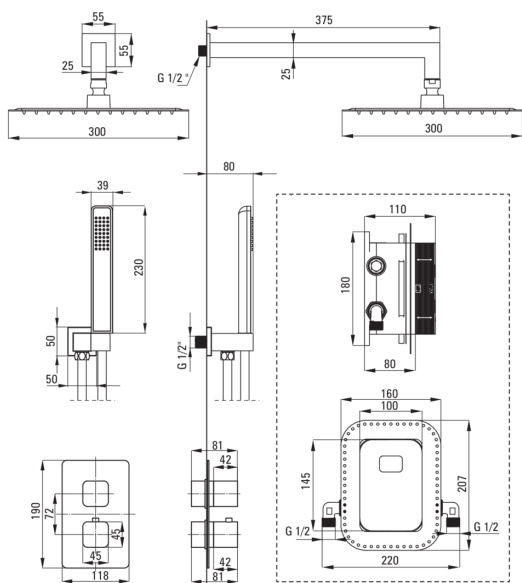

BOX

Душова кабіна, з термостатичним BOXом

 deante

Код продукту: BXYZNECT

EAN: 5908212085967

Колір: negro

Гарантія: 7

Змішувач

Тип змішувача	Бокс прихованого монтажу, термостатичний
Спосіб монтажу	прихований

Носики

Вид носика	нерухомий
Діапазон виливу для душу / ванни [мм]	375

Верхній душ

Форма	квадратний
Матеріал	сталь 304
Ширина [мм]	300
Довжина [мм]	300
Товщина	55
Anti calc	Так
Кількість функцій	1
Типи потоку	дощовий
Швидкий час відгуку на ввімкнення і вимкнення води	Так

Лійки

Кількість функцій	1
Anti calc	Так
Типи потоку	дощовий

Шланги

Довжина [мм]	1500
Тип обплетення	не стосується
Матеріал оплётоту	PVC
Anti_twist	1

Кутове з'єднання

Оздоблення	него
Тип кронштейна	для шланга з тримачем лійки
Форма	прямокутний
Матеріал	латунь
Винт кронштейна	Так
Прихований монтаж	Так