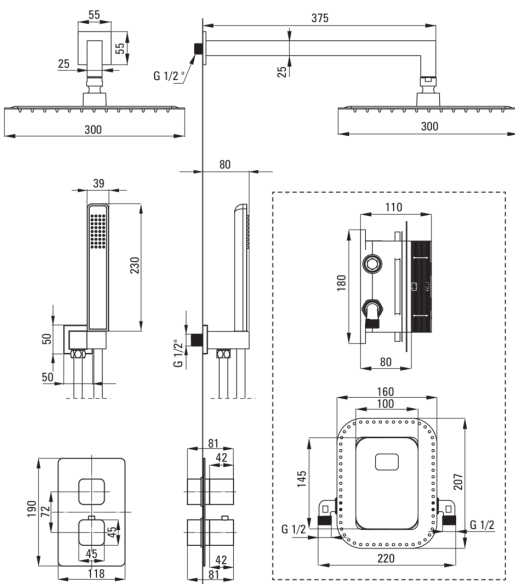

BOX

podometni tuš komplet, s termostatskim BOX-om

koda izdelka: BXYZNECT

EAN: 5908212085967

Barva: Nero

Garancija [leta]: 7

Armatura vključena

Tip armature	podometni BOX, termostatski
Metoda montaže	podometen

Izlivi

Tip izliva	fiksno
Dolžina izliva za tuš/kad [mm]	375

Tuš glava

Oblika	kvadrat
Material	jeklo 304
Širina [mm]	300
Dolžina [mm]	300
Debelina	55
Anti-kalcitni sistem	Ja
Število funkcijskih stikal	1
Tip curka	dež
Hiter odzivni čas odpiranja/zapiranja vode	Ja

Tuš ročke

Število funkcijskih stikal	1
Anti-kalcitni sistem	Ja
Tip curka	dež

Cevi

Dolžina [mm]	1500
Tip pletenja	ni relevantno
Material pletenja	PVC
Anti-twist	1

Kotni priključki

Finiš	Nero
Tip priključka	za cev z držalom za tuš ročko
Oblika	pravokoten
Material	medenina
Navoj priključka 1/2"	Ja
Podometna montaža	Ja

karakteristike:

- Samo najboljši materiali, katerih kakovost je potrjena z laboratorijskimi testi
- Inovativen in trpežen premaz Nero, ki je enostaven za čiščenje
- Podometna montaža poskrbi za estetiko kopalnice
- Sistem anti-twist, ki preprečuje zvijanje cevi
- Tuš ročka s sistemom Anti-calc, ki olajša odstranjevanje vodnega kamna
- Priročna montaža - BOX lahko namestite zdaj in kadar koli izberete zunanje elemente
- Najboljši materiali zagotavljajo trpežnost in zanesljivost izdelka
- Brezčasnost in neomejene ustvarjalne možnosti
- Komplementarnost in celovitost ponudbe
- V ponudbi Deante imamo tudi varna namenska čistila
- Termostatska glava za natančno nastavitve temperature vode
- Telo armature je izdelano iz najkakovostnejše medenine