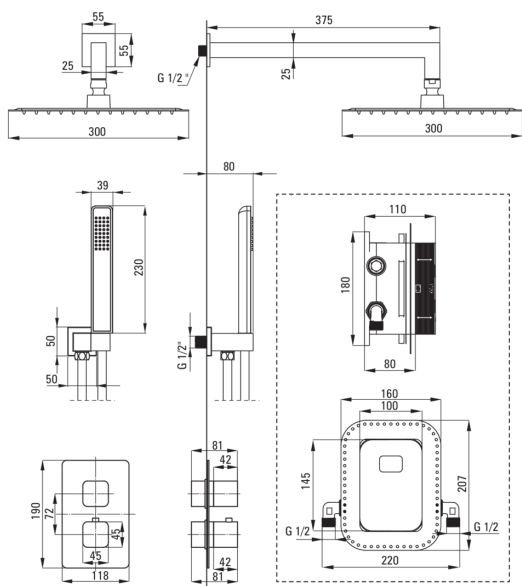

BOX

Набор для душа скрытого монтажа, с термостатическим BOXом

Код товара: BXYZNECT

EAN: 5908212085967

Цвет: negro

Гарантия [лет]: 7

 deante

Смесители

Вид смесителя	Бокс скрытого монтажа, термостатический
Способ монтажа	скрытого монтажа

Изливы

Вид излива	стандартный
Длина излива для душа/ванны [мм]	375

Верхний душ

Форма	квадратный
Материал	сталь 304
Ширина [мм]	300
Длина [мм]	300
Толщина [мм]	55
Anti-calc	Да
Количество функций	1
Виды струи	дождевой
Быстрое время отклика на включение и выключение воды	Да

Лейки

Количество функций	1
Anti-calc	Да
Виды струи	дождевой

Шланги

Длина [мм]	1500
Вид оплетки	не касается
Материал оплетки	PVC
Anti_twist	1

Кронштейн для подключения шланга

Отделка	него
Вид кронштейна	к шлангу с держателем лейки
Форма	прямоугольный
Материал	латунь
Винт кронштейна	Да
Скрытый монтаж	Да