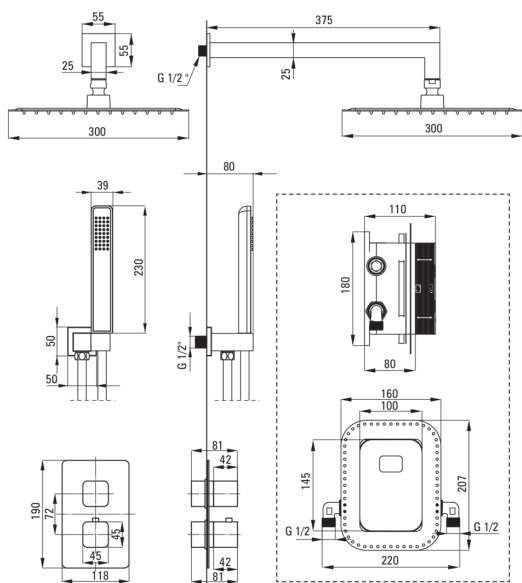

BOX

Set de duș cu montare îngropată, cu BOX cu termostat

 deante

Codul produsului: BXYZNECT

EAN: 5908212085967

Culoarea: nero

Garanție [ani]: 7

Baterie

Tipul bateriei	BOX îngropat, cu termostat
Metoda de instalare	îngropat

Pipe

Tipul pipei	fix
Raza de acțiune a pipei dușului/căzii [mm]	375

Cap de duș

Formă	pătrat
Material	oțel 304
Lățime [mm]	300
Lungimea [mm]	300
Grosime	55
Anti-calc	Da
Număr de funcții	1
Tipul de jet	ploaie
Timp de răspuns rapid pentru pornirea și oprirea apei	Da

Dușuri de mână

Număr de funcții	1
Anti-calc	Da
Tipul de jet	ploaie

Furtunuri

Lungimea [mm]	1500
Tipul împletiturii	nu este cazul
Material împletitură	PVC
Anti-twist	1

Racord rectangular

Finisaj	nero
Tipul racordului	pentru furtunuri cu suport pentru dușul de mână
Formă	rectangular
Material	alamă
Filet de conexiune	Da
Montare îngropată	Da