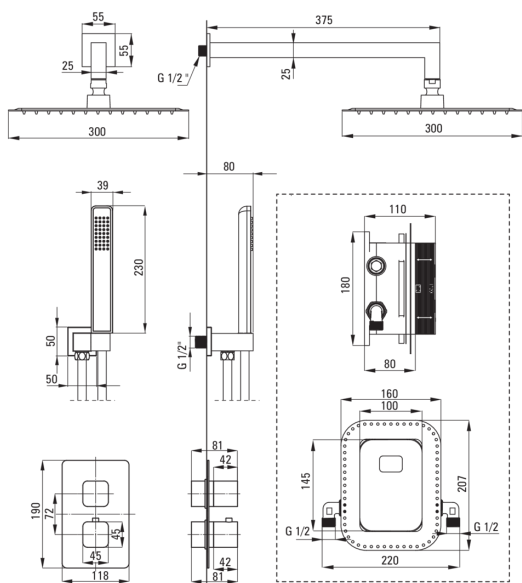

BOX

Set de duș cu montare îngropată, cu BOX cu termostat

 deante

Codul produsului: BXYZNECT

EAN: 5908212085967

Culoarea: nero

Garanție [ani]: 7

Baterie

Tipul bateriei	BOX îngropat, cu termostat
Metoda de instalare	îngropat

Pipe

Tipul pipei	fix
Raza de acțiune a pipei dușului/căzii [mm]	375

Cap de duș

Formă	pătrat
Material	oțel 304
Lățime [mm]	300
Lungimea [mm]	300
Grosime	55
Anti-calc	Da
Număr de funcții	1
Tipul de jet	ploaie
Timp de răspuns rapid pentru pornirea și oprirea apei	Da

Dușuri de mână

Număr de funcții	1
Anti-calc	Da
Tipul de jet	ploaie

Furtunuri

Lungimea [mm]	1500
Tipul împletitunii	nu este cazul
Material împletitură	PVC
Anti-twist	1

Racord rectangular

Finisaj	nero
Tipul racordului	pentru furtunuri cu suport pentru dușul de mână
Formă	rectangular
Material	alamă
Filet de conexiune	Da
Montare îngropată	Da