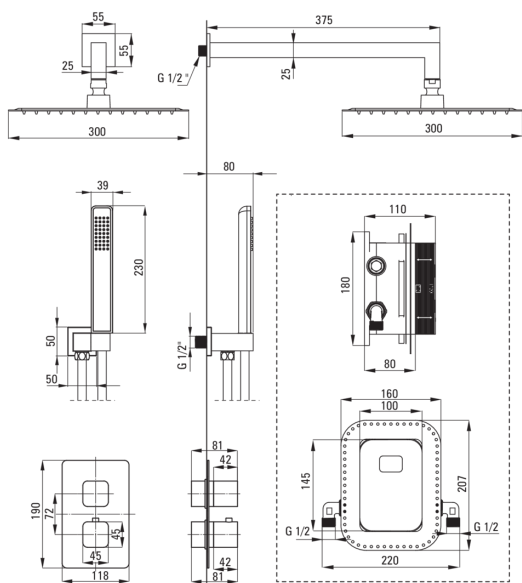

BOX

Zestaw prysznicowy podtynkowy z BOXem termostatycznym

Kod produktu: BXYZNECT

EAN: 5908212085967

Kolor: nero

Gwarancja [lata]: 7

Cena Netto: 2763,41 zł
Cena Brutto: 3399,00 zł

deante

Bateria

Rodzaj baterii	BOX podtynkowy, termostatyczna
Sposób montażu	podtynkowy

Wylewka

Rodzaj wylewki	stała
Zasięg wylewki natryskowej/ wannowej [mm]	375

Głowica natryskowa

Kształt	kwadratowy
Materiał	stal 304
Szerokość [mm]	300
Długość [mm]	300
Grubość [mm]	55
Anti-calc	Tak
Ilość funkcji	1
Rodzaje strumienia	deszczowy
Szybki czas reakcji na włączenie i wyłączenie wody	Tak

Słuchawka

Ilość funkcji	1
Anti-calc	Tak
Rodzaje strumienia	deszczowy

Wąż

Długość [mm]	1500
Rodzaj opłotu	nie dotyczy
Materiał opłotu	PVC
Anti-twist	1

Przyłącze kątowe

Wykończenie	nero
Rodzaj przyłącza	do węży z uchwytem na słuchawkę
Kształt	prostokątny
Materiał	mosiądz
Gwint przyłącza	Tak
Montaż podtynkowy	Tak