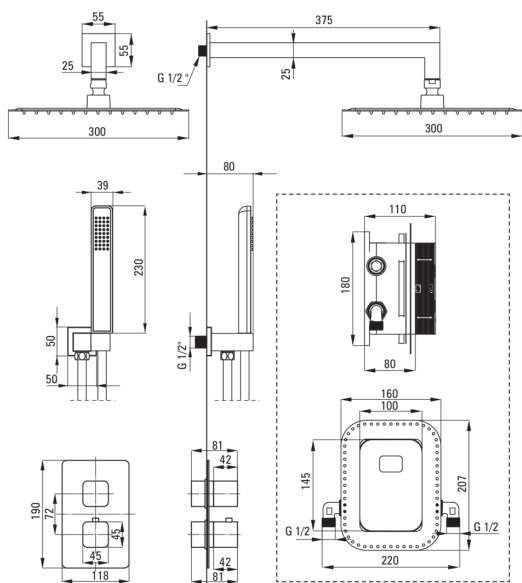

## Set doccia a scomparsa, con BOX termostatico

 deante

Codice prodotto: BXYZNECT

EAN: 5908212085967

Colore: nero

Garanzia [anni]: 7

### Beccucci

Tipo a beccuccio	fermo
Gamma delle bocchette per doccia/ vasca [mm]	375

### Soffione doccia

Forma	quadrato
Materiale	acciaio 304
Larghezza [mm]	300
Lunghezza [mm]	300
Spessore	55
Anticalcare	Sì
Numero di funzioni	1
Tipo a ruscello	a pioggia
Tempo di risposta rapido per l'accensione e lo spegnimento dell'acqua	Sì

### Tubi flessibili

Lunghezza [mm]	1500
Tipo di treccia	non applicabile
Materiale della treccia	PVC
Antitorsione	1