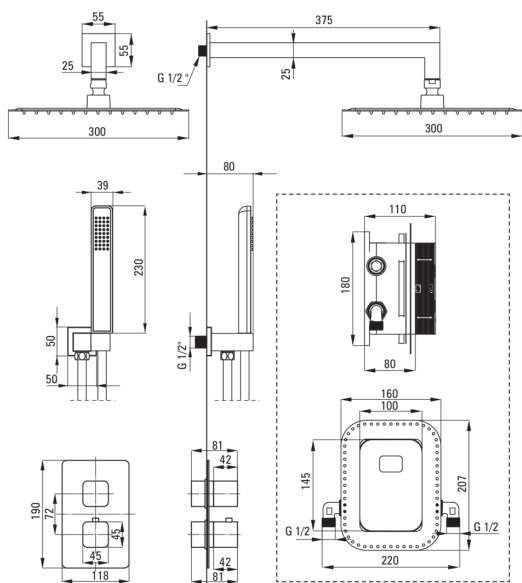

BOX

Set doccia a scomparsa, con BOX termostatico

 deante

Codice prodotto: BXYZNECT

EAN: 5908212085967

Colore: nero

Garanzia [anni]: 7

Miscelatore

Tipo di miscelatore	Scatola a scomparsa, termostatico
Metodo di installazione	a scomparsa

Beccucci

Tipo a beccuccio	fermo
Gamma delle bocchette per doccia/ vasca [mm]	375

Soffione doccia

Forma	quadrato
Materiale	acciaio 304
Larghezza [mm]	300
Lunghezza [mm]	300
Spessore	55
Anticalcare	Sì
Numero di funzioni	1
Tipo a ruscello	a pioggia
Tempo di risposta rapido per l'accensione e lo spegnimento dell'acqua	Sì

Docce a mano

Numero di funzioni	1
Anticalcare	Sì
Tipo a ruscello	a pioggia

Tubi flessibili

Lunghezza [mm]	1500
Tipo di treccia	non applicabile
Materiale della treccia	PVC
Antitorsione	1

Connessione angolare

Finitura	nero
Tipo di connessione	per il tubo flessibile con supporto per doccetta
Forma	rettangolare
Materiale	in ottone
Filetto di connessione	Sì
Montaggio a scomparsa	Sì