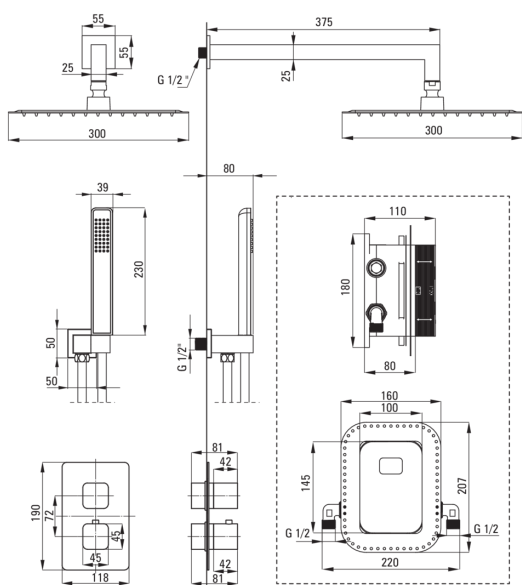

BOX

Kit de douche encastré, avec BOX thermostatique

 deante

Code produit: BXYZNECT

EAN: 5908212085967

Couleur: nero

Garantie [années]: 7

Mitigeur

Type de mitigeur	BOX Cachée, thermostatique
Méthode de montage	encastré

BeCS

Type de bec	fixe
La distance bec douche/baignoire [mm]	375

Pommeau de douche

Forme	carré
Matériel	acier inoxydable 304
Largeur [mm]	300
Longueur [mm]	300
Épaisseur	55
Anti-calcaire	Oui
Nombre de fonctions	1
Types de flux	pluie de douche
Temps de réaction rapide pour ouvrir et fermer l'eau	Oui

Douchettes à main

Nombre de fonctions	1
Anti-calcaire	Oui
Types de flux	pluie de douche

Flexibles

Longueur [mm]	1500
Type de tresse	n'est pas applicable
Matériau de la tresse	PVC
Anti-torsion	1

Connexion angulaire

Finition	nero
Type de connexion	pour flexible avec support de douchette
Forme	rectangulaire
Matériel	cuivre
Fil de connexion	Oui
Montage encastré	Oui

Caractéristiques:

- Seuls les meilleurs matériaux, dont la qualité a été confirmée par des tests en laboratoire
- Revêtement Nero innovant, durable et facile à nettoyer
- L'installation encastrée assure l'esthétique de la salle de bain
- Système anti-torsion, empêchant le tuyau de se tordre
- La douchette avec système Anti-calc facilite l'élimination du calcaire
- Assemblage pratique - vous pouvez installer la BOX maintenant et choisir des éléments externes à tout moment
- Les meilleurs matériaux garantissent la durabilité et la fiabilité du produit
- Intemporalité et possibilités créatives illimitées
- Complémentarité et exhaustivité de l'offre