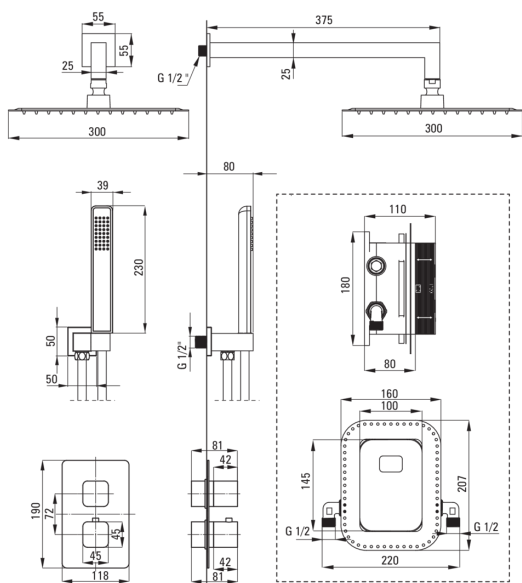

BOX

Juego de ducha oculto, con caja termostática

deante

Código de producto: BXYZNECT

EAN: 5908212085967

Color: negro

Garantía [años]: 7

Mezclador

Tipo de mezcladora	Caja oculta, termostático
Metodo de instalacion	ocultado

Boquiabiertos

Tipo de boquilla	aún
Gama de boquilla de ducha/ baño [mm]	375

Alcachofa de la ducha

Forma	cuadrado
Material	acero 304
Ancho [mm]	300
Longitud [mm]	300
Espesor	55
Anti-calcal	Sí
Número de funciones	1
Tipo de transmisión	lluvia
Tiempo de respuesta rápido para encender y apagar el agua	Sí

Duchas de mano

Número de funciones	1
Anti-calcal	Sí
Tipo de transmisión	lluvia

Manguera

Longitud [mm]	1500
Trenza	no aplica
Material de trenza	PVC
Anti-twist	1

Conexión angular

Finalizar	negro
Tipo de conexión	para la manguera con soporte de ducha manual
Forma	rectangular
Material	latón
Hilo de conexión	Sí
Montaje oculto	Sí