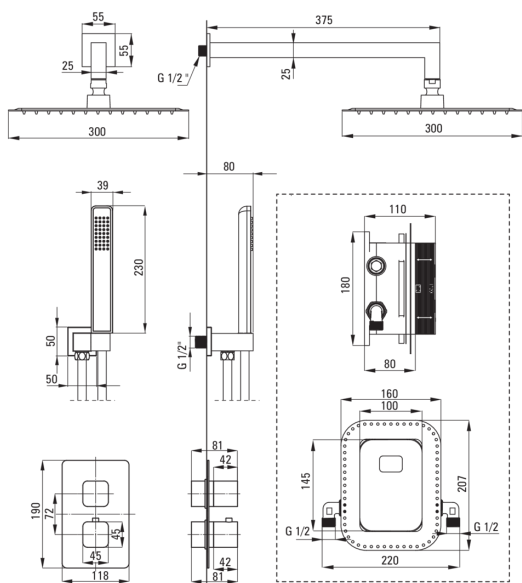

BOX

Juego de ducha oculto, con caja termostática

deante

Código de producto: BXYZNECT

EAN: 5908212085967

Color: negro

Garantía [años]: 7

Mezclador

Tipo de mezcladora	Caja oculta, termostático
Metodo de instalacion	ocultado

Boquiabiertos

Tipo de boquilla	aún
Gama de boquilla de ducha/ baño [mm]	375

Alcachofa de la ducha

Forma	cuadrado
Material	acero 304
Ancho [mm]	300
Longitud [mm]	300
Espesor	55
Anti-calcal	Sí
Número de funciones	1
Tipo de transmisión	lluvia
Tiempo de respuesta rápido para encender y apagar el agua	Sí

Duchas de mano

Número de funciones	1
Anti-calcal	Sí
Tipo de transmisión	lluvia

Manguera

Longitud [mm]	1500
Trenza	no aplica
Material de trenza	PVC
Anti-twist	1

Conexión angular

Finalizar	negro
Tipo de conexión	para la manguera con soporte de ducha manual
Forma	rectangular
Material	latón
Hilo de conexión	Sí
Montaje oculto	Sí

Características:

- Solo los mejores materiales cuya calidad es confirmada por la investigación en el laboratorio
- Innovador duradero y fácil de limpiar el recubrimiento Nero
- El ensamblaje oculto asegura la estética del baño
- Sistema anti-Twist que evita la torcedura de la serpiente
- La teleducha con sistema anticál facilita la eliminación de la cal
- Asamblea cómoda: puede instalar la caja ahora y elegir los elementos externos en cualquier momento
- Los mejores materiales que garantizan durabilidad y confiabilidad del producto
- Atemporalidad y posibilidades de creación ilimitadas
- Complementariedad y complejidad de la oferta
- Una medida dedicada en la oferta es una caja fuerte dedicada para