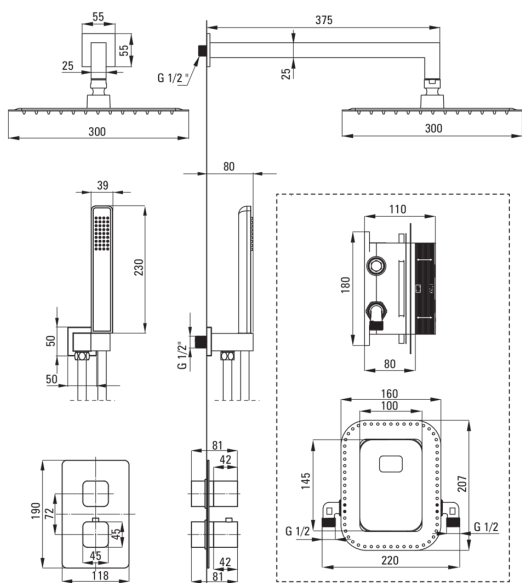

## Armatur

Art der armatur	Unterputzbox, thermostatisch
Methode der montage	Unterputz-

## Ausläufe

Auslaufart	fest
Ausladung der duscharmatur/ badewannenarmatur [mm]	375

## Kopfbrause

Form	Quadrat-
Material	Stahl 304
Breite [mm]	300
Länge	300
Dicke [mm]	55
Anti-calc	Ja
Anzahl der funktionen	1
Strahlart	Regen-
Schnelle reaktionszeit auf ein- und wasausschalten	Ja

## Schläuche

Länge	1500
Geflechtart	nicht zutreffend
Geflechtmaterial	PVC
Anti-twist	1