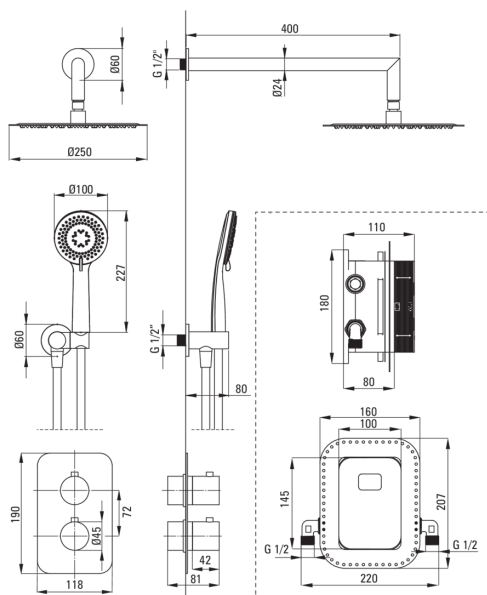

BOX
Душова кабіна, з
термостатичним BOXом

Код продукту: BXYZNEBT

EAN: 5908212084915

Колір: negro

Гарантія: 7

Змішувач

Тип змішувача	Бокс прихованого монтажу, термостатичний
Спосіб монтажу	прихований
Акустична група	1 (x ≤ 20)

Носики

Вид носика	нерухомий
Діапазон виливу для душу / ванни [мм]	325

Верхній душ

Форма	круглий
Матеріал	сталь 304
Товщина	55
Діаметр [мм]	300
Anti calc	Так
Кількість функцій	1
Типи потоку	дощовий
Швидкий час відгуку на ввімкнення і вимкнення води	Так

Лійки

Кількість функцій	3
Anti calc	Так
Типи потоку	дощовий, водяний туман, змішаний

Шланги

Довжина [мм]	1500
Тип обглетення	не стосується
Матеріал оплътоту	PVC
Anti_twist	1

Кутове з'єднання

Оздоблення	него
Тип кронштейна	для шланга з тримачем лійки
Форма	круглий
Матеріал	латунь
Винт кронштейна	Так
Прихований монтаж	Так