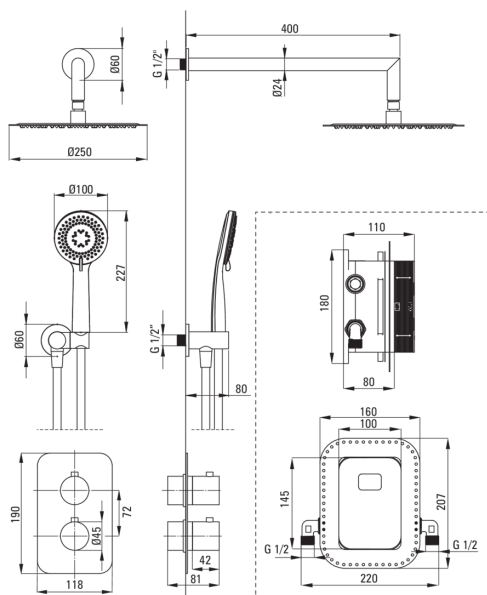

BOX
Душова кабіна, з
термостатичним BOXом

Код продукту: BXYZNEBT

EAN: 5908212084915

Колір: negro

Гарантія: 7

Змішувач

| | |
|-----------------|--|
| Тип змішувача | Бокс прихованого монтажу, термостатичний |
| Спосіб монтажу | прихований |
| Акустична група | 1 (x ≤ 20) |

Носики

| | |
|---------------------------------------|-----------|
| Вид носика | нерухомий |
| Діапазон виливу для душу / ванни [мм] | 325 |

Верхній душ

| | |
|--|-----------|
| Форма | круглий |
| Матеріал | сталь 304 |
| Товщина | 55 |
| Діаметр [мм] | 300 |
| Anti calc | Так |
| Кількість функцій | 1 |
| Типи потоку | дощовий |
| Швидкий час відгуку на ввімкнення і вимкнення води | Так |

Лійки

| | |
|-------------------|----------------------------------|
| Кількість функцій | 3 |
| Anti calc | Так |
| Типи потоку | дощовий, водяний туман, змішаний |

Шланги

| | |
|-----------------|---------------|
| Довжина [мм] | 1500 |
| Тип обглетення | не стосується |
| Матеріал оплюту | PVC |
| Anti_twist | 1 |

Кутове з'єднання

| | |
|-------------------|-----------------------------|
| Оздоблення | него |
| Тип кронштейна | для шланга з тримачем лійки |
| Форма | круглий |
| Матеріал | латунь |
| Винт кронштейна | Так |
| Прихований монтаж | Так |