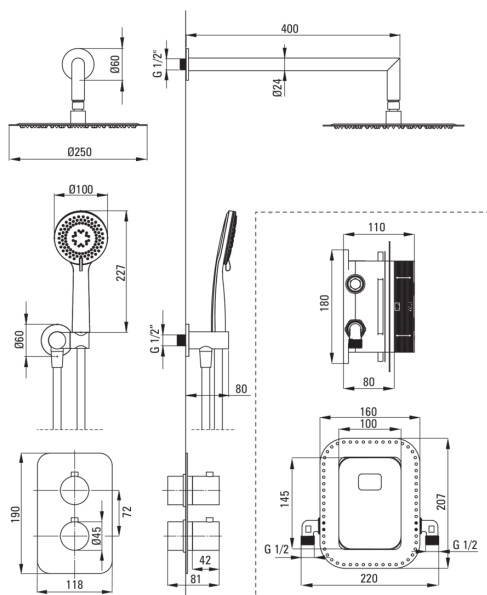

BOX

podometni tuš komplet, s termostatskim BOX-om

 deante

koda izdelka: BXYZNEBT

EAN: 5908212084915

Barva: Nero

Garancija [leta]: 7

Armatura vključena

Tip armature	podometni BOX, termostatski
Metoda montaže	podometen
Zvočni razred [db]	l (x ≤ 20)

Izlivi

Tip izliva	fiksno
Dolžina izliva za tuš/kad [mm]	325

Tuš glava

Oblika	okroglo
Material	jeklo 304
Debelina	55
Premer [mm]	300
Anti-kalcitni sistem	Ja
Število funkcijskih stikal	1
Tip curka	dež
Hiter odzivni čas odpiranja/zapiranja vode	Ja

Tuš ročke

Število funkcijskih stikal	3
Anti-kalcitni sistem	Ja
Tip curka	dež, meglica, mešano

Cevi

Dolžina [mm]	1500
Tip pletenja	ni relevantno
Material pletenja	PVC
Anti-twist	1

Kotni priključki

Finiš	Nero
Tip priključka	za cev z držalom za tuš ročko
Oblika	okroglo
Material	medenina
Navoj priključka 1/2"	Ja
Podometna montaža	Ja

- Nastavljiv kot tuš ročke
- Izjemno tanka jeklena glava
- Sistem Anti-calc, ki olajša odstranjevanje oblog vodnega kamna
- Ročna prha s sistemom Anti-calc
- 3-funkcijska tuš ročka
- Trpežen zaključek cevi iz medenine
- 3-smerni preklopnik za tuš z možnostjo zaklepanja za 2 funkciji