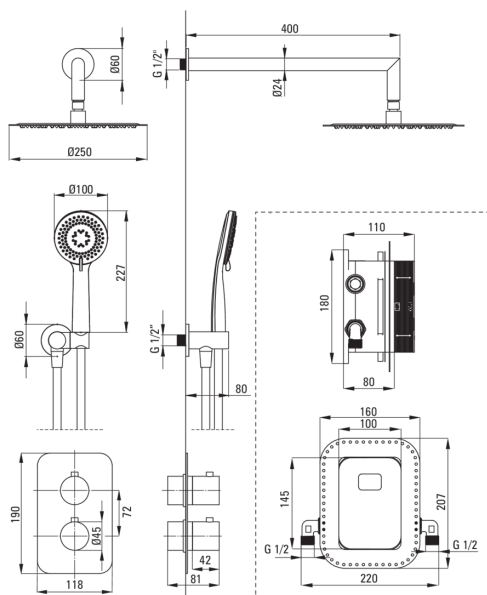

BOX

Set de duș cu montare îngropată, cu BOX cu termostat

Codul produsului: BXYZNEBT

EAN: 5908212084915

Culoarea: nero

Garanție [ani]: 7

Baterie

Tipul bateriei	BOX îngropat, cu termostat
Metoda de instalare	îngropat
Grupa acustică [db]	1 ($x \leq 20$)

Pipe

Tipul pipei	fix
Raza de acțiune a pipei dușului/căzii [mm]	325

Cap de duș

Formă	rotund
Material	oțel 304
Grosime	55
Diametru [mm]	300
Anti-calc	Da
Număr de funcții	1
Tipul de jet	ploaie
Timp de răspuns rapid pentru pornirea și oprirea apei	Da

Dușuri de mână

Număr de funcții	3
Anti-calc	Da
Tipul de jet	ploaie, ceață, mixt

Furtunuri

Lungimea [mm]	1500
Tipul împletiturii	nu este cazul
Material împletitură	PVC
Anti-twist	1

Racord rectangular

Finisaj	nero
Tipul racordului	pentru furtunuri cu suport pentru dușul de mână
Formă	rotund
Material	alamă
Filet de conexiune	Da
Montare îngropată	Da