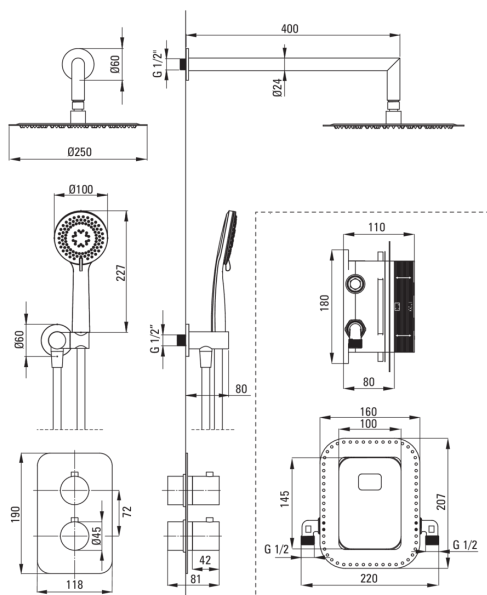

BOX

Zestaw prysznicowy podtynkowy z BOXem termostatycznym

Kod produktu: BXYZNEBT

EAN: 5908212084915

Kolor: nero

Gwarancja [lata]: 7

Cena Netto: 2600,81 zł

Cena Brutto: 3199,00 zł

deante

Bateria

Rodzaj baterii	BOX podtynkowy, termostatyczna
Sposób montażu	podtynkowy
Grupa akustyczna [db]	I ($x \leq 20$)

Wylewka

Rodzaj wylewki	stała
Zasięg wylewki natryskowej/wannowej [mm]	325

Głowica natryskowa

Kształt	okrągły
Materiał	stal 304
Grubość [mm]	55
Średnica [mm]	300
Anti-calc	Tak
Ilość funkcji	1
Rodzaje strumienia	deszczowy
Szybki czas reakcji na włączenie i wyłączenie wody	Tak

Słuchawka

Ilość funkcji	3
Anti-calc	Tak
Rodzaje strumienia	deszczowy, mgietka wodna, mieszany

Wąż

Długość [mm]	1500
Rodzaj opłotu	nie dotyczy
Materiał opłotu	PVC
Anti-twist	1

Przyłącze kątowe

Wykończenie	nero
Rodzaj przyłącza	do węża z uchwytem na słuchawkę
Kształt	okrągły
Materiał	mosiądz
Gwint przyłącza	Tak
Montaż podtynkowy	Tak