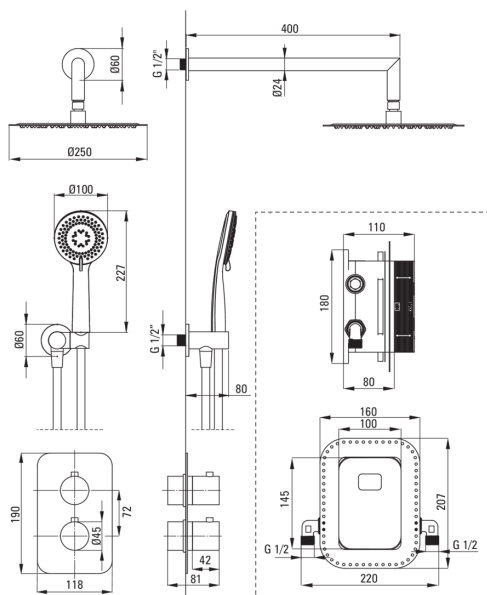

BOX

Set doccia a scomparsa, con BOX termostatico

 deante

Codice prodotto: BXYZNEBT

EAN: 5908212084915

Colore: nero

Garanzia [anni]: 7

Miscelatore

Tipo di miscelatore Scatola a scomparsa, termostatico

Metodo di installazione a scomparsa

Gruppo acustico [db] I ($x \leq 20$)

Beccucci

Tipo a beccuccio fermo

Gamma delle bocchette per doccia/ vasca [mm] 325

Soffione doccia

Forma rotondo

Materiale acciaio 304

Spessore 55

Diametro [mm] 300

Anticalcare Sì

Numero di funzioni 1

Tipo a ruscello a pioggia

Materiale della treccia PVC

Antitorsione 1

Connessione angolare

Finitura nero

Tipo di connessione per il tubo flessibile con supporto per doccia

Forma rotondo

Materiale in ottone

Filetto di connessione Sì