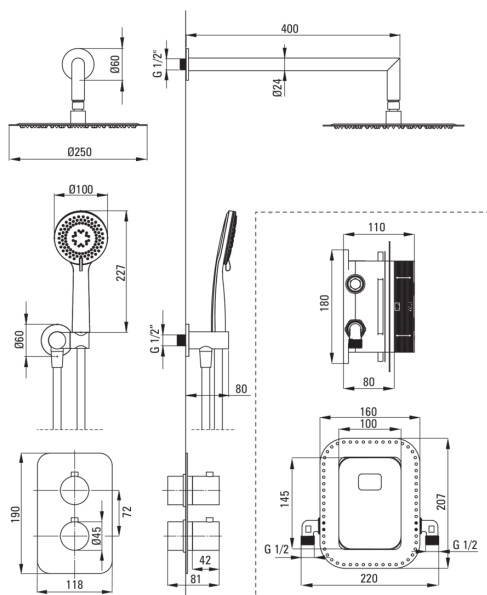

BOX

Kit de douche encastré, avec BOX thermostatique

 deante

Code produit: BXYZNEBT

EAN: 5908212084915

Couleur: nero

Garantie [années]: 7

Mitigeur

Type de mitigeur	BOX Cachée, thermostatique
Méthode de montage	encastré
Groupe acoustique [db]	l (x ≤ 20)

BeCS

Type de bec	fixe
La distance bec douche/baignoire [mm]	325

Pommeau de douche

Forme	rond
Matériel	acier inoxydable 304
Épaisseur	55
Diamètre [mm]	300
Anti-calcaire	Oui
Nombre de fonctions	1
Types de flux	pluie de douche
Temps de réaction rapide pour ouvrir et fermer l'eau	Oui

Douchettes à main

Nombre de fonctions	3
Anti-calcaire	Oui
Types de flux	pluie de douche, brume d'eau, mixer

Flexibles

Longueur [mm]	1500
Type de tresse	n'est pas applicable
Matériau de la tresse	PVC
Anti-torsion	1

Connexion angulaire

Finition	nero
Type de connexion	pour flexible avec support de douchette
Forme	rond
Matériel	cuivre
Fil de connexion	Oui
Montage encastré	Oui