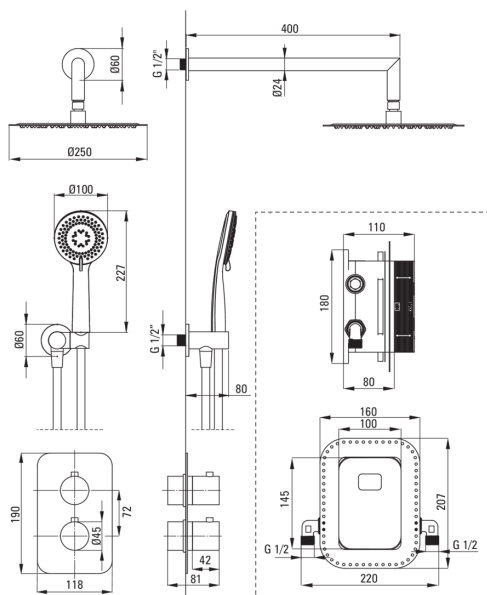

BOX

Juego de ducha oculto, con caja termostática

 deante

Código de producto: BXYZNEBT

EAN: 5908212084915

Color: negro

Garantía [años]: 7

Mezclador

Tipo de mezcladora	Caja oculta, termostático
Metodo de instalacion	ocultado
Grupo acústico [db]	l (x ≤ 20)

Boquiabiertos

Tipo de boquilla	aún
Gama de boquilla de ducha/ baño [mm]	325

Alcachofa de la ducha

Forma	redondo
Material	acero 304
Espesor	55
Diámetro [mm]	300
Anti-calcal	Sí
Número de funciones	1
Tipo de transmisión	lluvia
Tiempo de respuesta rápido para encender y apagar el agua	Sí

Duchas de mano

Número de funciones	3
Anti-calcal	Sí
Tipo de transmisión	lluvia, neblina, mezclado

Manguera

Longitud [mm]	1500
Trenza	no aplica
Material de trenza	PVC
Anti-twist	1

Conexión angular

Finalizar	negro
Tipo de conexión	para la manguera con soporte de ducha manual
Forma	redondo
Material	latón
Hilo de conexión	Sí
Montaje oculto	Sí