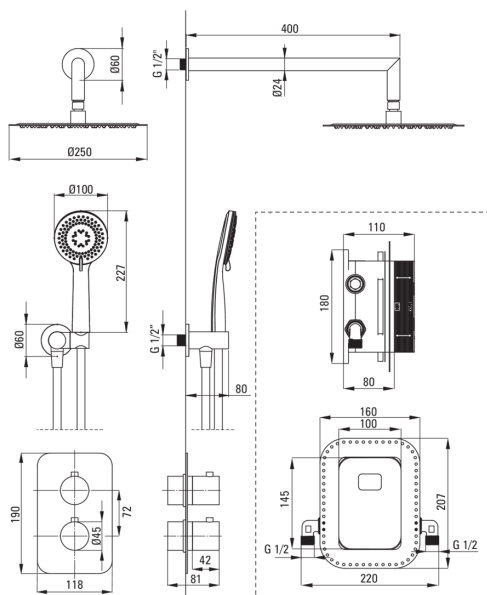

BOX

Unterputz-Duschset, mit thermostatischer Box

Artikel-Nr.: BXYZNEBT

EAN: 5908212084915

Farbe: Nero

Garantie [Jahre]: 7

Armatur

Art der armatur Unterputzbox, thermostatisch

Methode der montage Unterputz-
Akkustische gruppe I ($x \leq 20$)

Ausläufe

Auslaufart fest

Ausladung der duscharmatur/
badewannenarmatur [mm] 325

Kopfbrause

Form rund

Material Stahl 304

Dicke [mm] 55

Strahlart Regen-, Wassersprühnebel,
gemischt

Schläuche

Länge 1500

Geflechtart nicht zutreffend

Geflechtmaterial PVC

Anti-twist 1

Winkelanschlüsse

Ausführung Nero

Anschlussart für Schlauch mit
Handbrause-Halterung

Form rund

Material Messing

Anschlussgewinde Ja

Unterputzmontage Ja