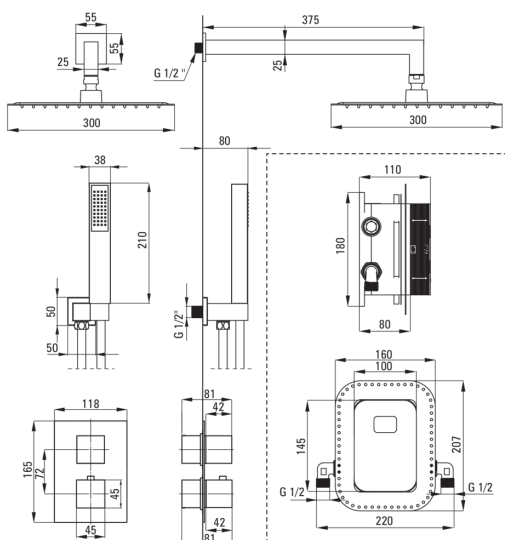

BOX

Душова кабіна, з термостатичним BOXом

Код продукту: BXYZNEAT

EAN: 5908212084892

Колір: negro

Гарантія: 7

Змішувач

Тип змішувача	Бокс прихованого монтажу, термостатичний
Спосіб монтажу	прихований
Акустична група	1 (x ≤ 20)

Носики

Вид носика	нерухомий
Діапазон виливу для душу / ванни [мм]	375

Верхній душ

Форма	квадратний
Матеріал	сталь 304
Ширина [мм]	300
Довжина [мм]	300
Товщина	55
Anti calc	Так
Кількість функцій	1
Типи потоку	дощовий
Швидкий час відгуку на ввімкнення і вимкнення води	Так

Лійки

Кількість функцій	1
Anti calc	Так
Типи потоку	дощовий

Шланги

Довжина [мм]	1500
Тип обплетення	не стосується
Матеріал оплёту	PVC
Anti_twist	1

Кутове з'єднання

Оздоблення	него
Тип кронштейна	для шланга з тримачем лійки
Форма	прямокутний
Матеріал	латунь
Винт кронштейна	Так
Прихований монтаж	Так