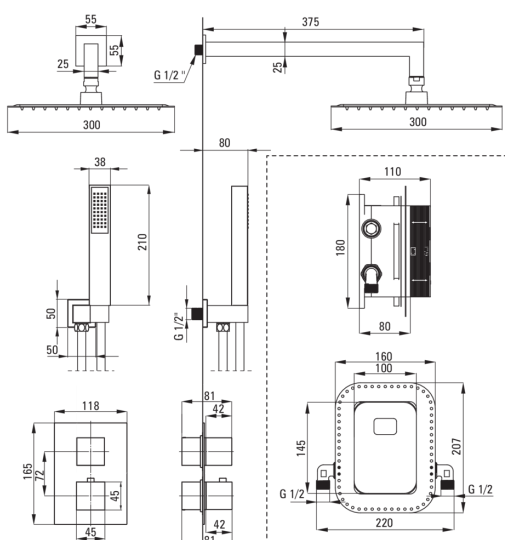

BOX

podometni tuš komplet, s termostatskim BOX-om

koda izdelka: BXYZNEAT

EAN: 5908212084892

Barva: Nero

Garancija [leta]: 7

Armatura vključena

Tip armature	podometni BOX, termostatski
Metoda montaže	podometen
Zvočni razred [db]	l ($x \leq 20$)

Izlivi

Tip izliva	fiksno
Dolžina izliva za tuš/kad [mm]	375

Tuš glava

Oblika	kvadrat
Material	jeklo 304
Širina [mm]	300
Dolžina [mm]	300
Debelina	55
Anti-kalcitni sistem	Ja
Število funkcijskih stikal	1
Tip curka	dež
Hiter odzivni čas odpiranja/zapiranja vode	Ja

Tuš ročke

Število funkcijskih stikal	1
Anti-kalcitni sistem	Ja
Tip curka	dež

Cevi

Dolžina [mm]	1500
Tip pletenja	ni relevantno
Material pletenja	PVC
Anti-twist	1

Kotni priključki

Finiš	Nero
Tip priključka	za cev z držalom za tuš ročko
Oblika	pravokoten
Material	medenina
Navoj priključka 1/2"	Ja
Podometna montaža	Ja

- Telo armature je izdelano iz najkakovostnejše medenine
- 3-smerni preklopnik za tuš z možnostjo zaklepanja za 2 funkciji