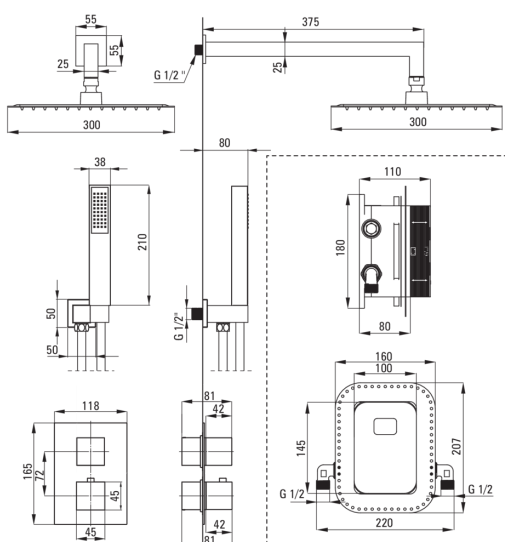

BOX

Набор для душа скрытого монтажа, с термостатическим BOXом

Код товара: BXYZNEAT

EAN: 5908212084892

Цвет: negro

Гарантия [лет]: 7

Смесители

Вид смесителя	Бокс скрытого монтажа, термостатический
Способ монтажа	скрытого монтажа
Акустическая группа [дБ]	1 ($x \leq 20$)

Изливы

Вид излива	стандартный
Длина излива для душа/ванны [мм]	375

Верхний душ

Форма	квадратный
Материал	сталь 304
Ширина [мм]	300
Длина [мм]	300
Толщина [мм]	55
Anti-calc	Да
Количество функций	1
Виды струи	дождевой
Быстрое время отклика на включение и выключение воды	Да

Лейки

Количество функций	1
Anti-calc	Да
Виды струи	дождевой

Шланги

Длина [мм]	1500
Вид оплетки	не касается
Материал оплетки	PVC
Anti_twist	1

Кронштейн для подключения шланга

Отделка	него
Вид кронштейна	к шлангу с держателем лейки
Форма	прямоугольный
Материал	латунь
Винт кронштейна	Да
Скрытый монтаж	Да