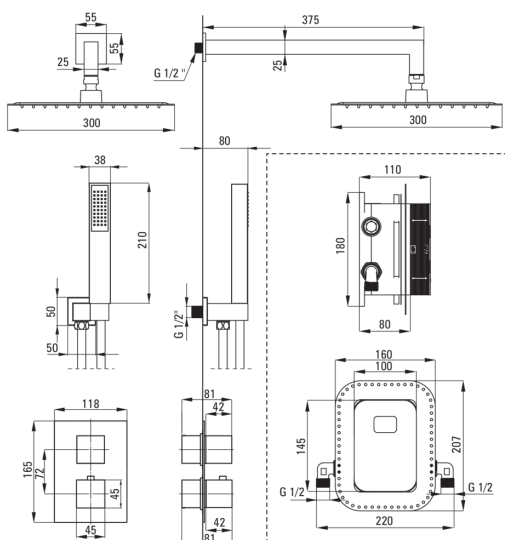

## Set de duș cu montare îngropată, cu BOX cu termostat

**deante**

Codul produsului: BXYZNEAT

EAN: 5908212084892

Culoarea: nero

Garanție [ani]: 7

### Pipe

Tipul pipei	fix
Raza de acțiune a pipei dușului/căzii [mm]	375

### Cap de duș

Formă	pătrat
Material	oțel 304
Lățime [mm]	300
Lungimea [mm]	300
Grosime	55
Anti-calc	Da
Număr de funcții	1
Tipul de jet	ploaie
Timp de răspuns rapid pentru pornirea și oprirea apei	Da