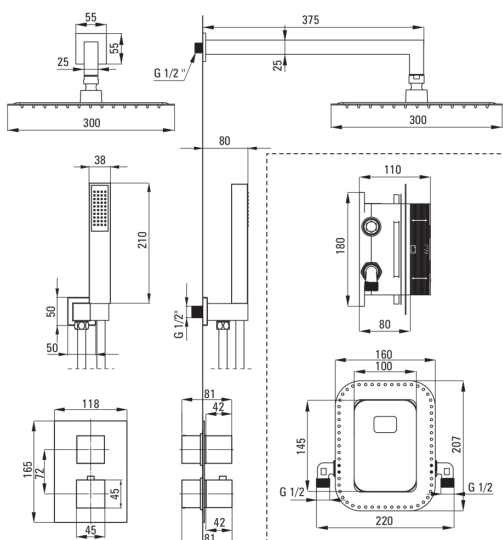

THERM

Zestaw prysznicowy podtynkowy z BOXem termostatycznym

Kod produktu: BXYZNEAT

EAN: 5908212084892

Kolor: nero

Gwarancja [lata]: 7

Cena Netto: 2600,81 zł
Cena Brutto: 3199,00 zł

deante

Bateria

Rodzaj baterii	BOX podtynkowy, termostatyczna
Sposób montażu	podtynkowy
Grupa akustyczna [db]	I ($x \leq 20$)

Wylewka

Rodzaj wylewki	stała
Zasięg wylewki natryskowej/ wannowej [mm]	375

Głowica natryskowa

Kształt	kwadratowy
Materiał	stal 304
Szerokość [mm]	300
Długość [mm]	300
Grubość [mm]	55
Anti-calc	Tak
Ilość funkcji	1
Rodzaje strumienia	deszczowy
Szybki czas reakcji na włączenie i wyłączenie wody	Tak

Słuchawka

Ilość funkcji	1
Anti-calc	Tak
Rodzaje strumienia	deszczowy

Wąż

Długość [mm]	1500
Rodzaj opłotu	nie dotyczy
Materiał opłotu	PVC
Anti-twist	1

Przyłącze kątowe

Wykończenie	nero
Rodzaj przyłącza	do węży z uchwytem na słuchawkę
Kształt	prostokątny
Materiał	mosiądz
Gwint przyłącza	Tak
Montaż podtynkowy	Tak