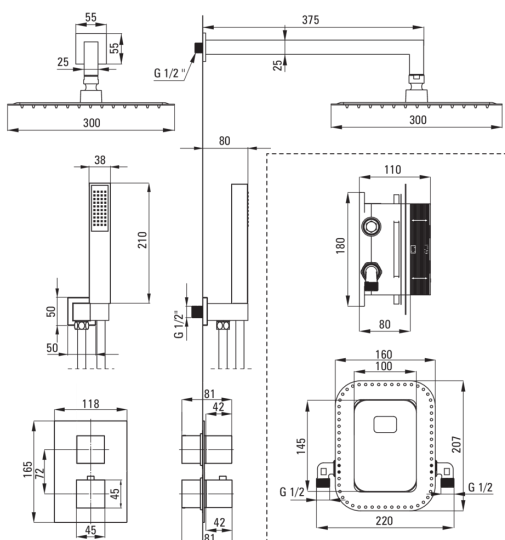

## Set doccia a scomparsa, con BOX termostatico

 deante

Codice prodotto: BXYZNEAT

EAN: 5908212084892

Colore: nero

Garanzia [anni]: 7

### Beccucci

Tipo a beccuccio fermo

Gamma delle bocchette per doccia/ vasca [mm] 375

### Soffione doccia

Forma quadrato

Materiale acciaio 304

Larghezza [mm] 300

Lunghezza [mm] 300

Spessore 55

Anticalcare Sì

Numero di funzioni 1

### Tubi flessibili

Lunghezza [mm] 1500

Tipo di treccia non applicabile

Materiale della treccia PVC

Antitorsione 1