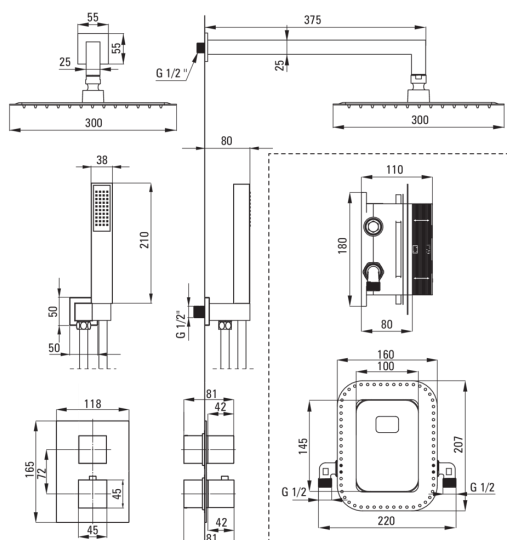

## Set doccia a scomparsa, con BOX termostatico

 deante

Codice prodotto: BXYZNEAT

EAN: 5908212084892

Colore: nero

Garanzia [anni]: 7

### Beccucci

Tipo a beccuccio fermo

Gamma delle bocchette per doccia/ vasca [mm] 375

### Soffione doccia

Forma quadrato

Materiale acciaio 304

Larghezza [mm] 300

Lunghezza [mm] 300

Spessore 55

Anticalcare Sì

Numero di funzioni 1

### Tubi flessibili

Lunghezza [mm] 1500

Tipo di treccia non applicabile

Materiale della treccia PVC

Antitorsione 1