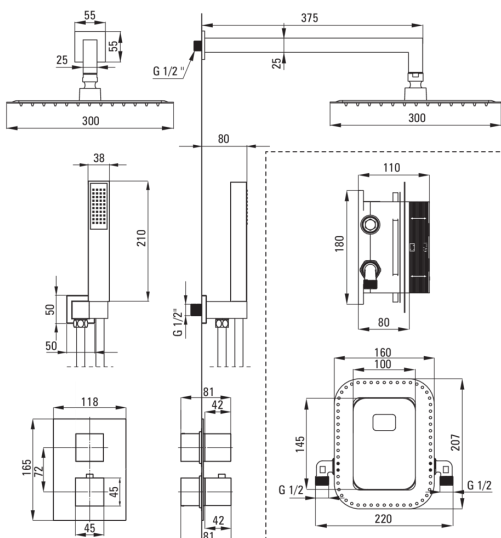

## Mitigeur

Type de mitigeur	BOX Cachée, thermostatique
Méthode de montage	encastré
Groupe acoustique [db]	l (x ≤ 20)

## BeCS

Type de bec	fixe
La distance bec douche/baignoire [mm]	375

## Pommeau de douche

Forme	carré
Matériel	acier inoxydable 304
Largeur [mm]	300
Longueur [mm]	300
Épaisseur	55
Anti-calcaire	Oui
Nombre de fonctions	1
Types de flux	pluie de douche
Temps de réaction rapide pour ouvrir et fermer l'eau	Oui