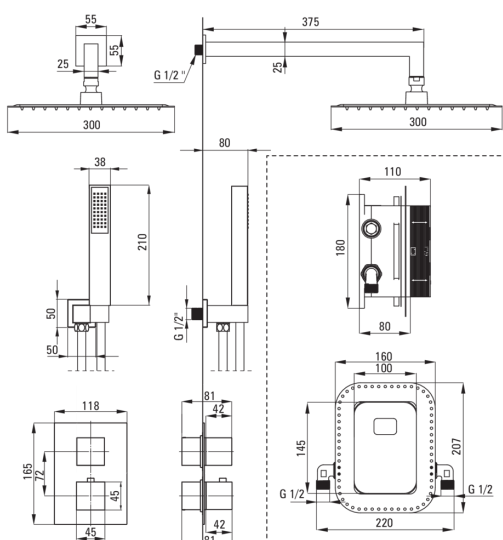

BOX

Kit de douche encastré, avec BOX thermostatique

 deante

Code produit: BXYZNEAT

EAN: 5908212084892

Couleur: nero

Garantie [années]: 7

Mitigeur

Type de mitigeur	BOX Cachée, thermostatique
Méthode de montage	encastré
Groupe acoustique [db]	l ($x \leq 20$)

BeCS

Type de bec	fixe
La distance bec douche/baignoire [mm]	375

Pommeau de douche

Forme	carré
Matériel	acier inoxydable 304
Largeur [mm]	300
Longueur [mm]	300
Épaisseur	55
Anti-calcaire	Oui
Nombre de fonctions	1
Types de flux	pluie de douche
Temps de réaction rapide pour ouvrir et fermer l'eau	Oui

Douchettes à main

Nombre de fonctions	1
Anti-calcaire	Oui
Types de flux	pluie de douche

Flexibles

Longueur [mm]	1500
Type de tresse	n'est pas applicable
Matériau de la tresse	PVC
Anti-torsion	1

Connexion angulaire

Finition	nero
Type de connexion	pour flexible avec support de douchette
Forme	rectangulaire
Matériel	cuivre
Fil de connexion	Oui
Montage encastré	Oui