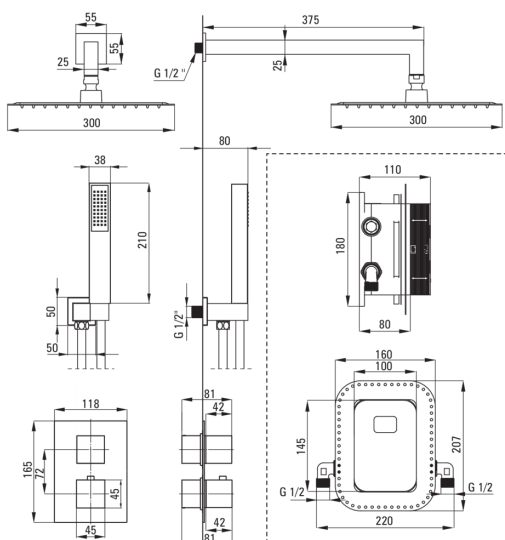

BOX

Juego de ducha oculto, con caja termostática

 deante

Código de producto: BXYZNEAT

EAN: 5908212084892

Color: negro

Garantía [años]: 7

Mezclador

Tipo de mezcladora	Caja oculta, termostático
Metodo de instalacion	ocultado
Grupo acústico [db]	l (x ≤ 20)

Boquiabiertos

Tipo de boquilla	aún
Gama de boquilla de ducha/ baño [mm]	375

Alcachofa de la ducha

Forma	cuadrado
Material	acero 304
Ancho [mm]	300
Longitud [mm]	300
Espesor	55
Anti-calcal	Sí
Número de funciones	1
Tipo de transmisión	lluvia
Tiempo de respuesta rápido para encender y apagar el agua	Sí

Duchas de mano

Número de funciones	1
Anti-calcal	Sí
Tipo de transmisión	lluvia

Manguera

Longitud [mm]	1500
Trenza	no aplica
Material de trenza	PVC
Anti-twist	1

Conexión angular

Finalizar	negro
Tipo de conexión	para la manguera con soporte de ducha manual
Forma	rectangular
Material	latón
Hilo de conexión	Sí
Montaje oculto	Sí