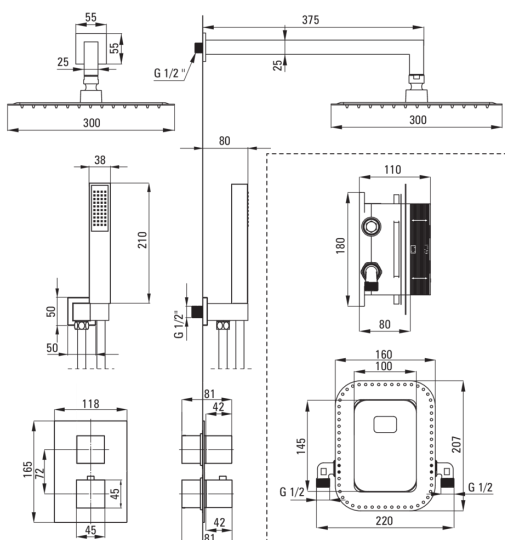

BOX

Juego de ducha oculto, con caja termostática

deante

Código de producto: BXYZNEAT

EAN: 5908212084892

Color: negro

Garantía [años]: 7

Mezclador

Tipo de mezcladora	Caja oculta, termostático
Metodo de instalacion	ocultado
Grupo acústico [db]	l (x ≤ 20)

Boquiabiertos

Tipo de boquilla	aún
Gama de boquilla de ducha/ baño [mm]	375

Alcachofa de la ducha

Forma	cuadrado
Material	acero 304
Ancho [mm]	300
Longitud [mm]	300
Espesor	55
Anti-calcal	Sí
Número de funciones	1
Tipo de transmisión	lluvia
Tiempo de respuesta rápido para encender y apagar el agua	Sí

Duchas de mano

Número de funciones	1
Anti-calcal	Sí
Tipo de transmisión	lluvia

Manguera

Longitud [mm]	1500
Trenza	no aplica
Material de trenza	PVC
Anti-twist	1

Conexión angular

Finalizar	negro
Tipo de conexión	para la manguera con soporte de ducha manual
Forma	rectangular
Material	latón
Hilo de conexión	Sí
Montaje oculto	Sí